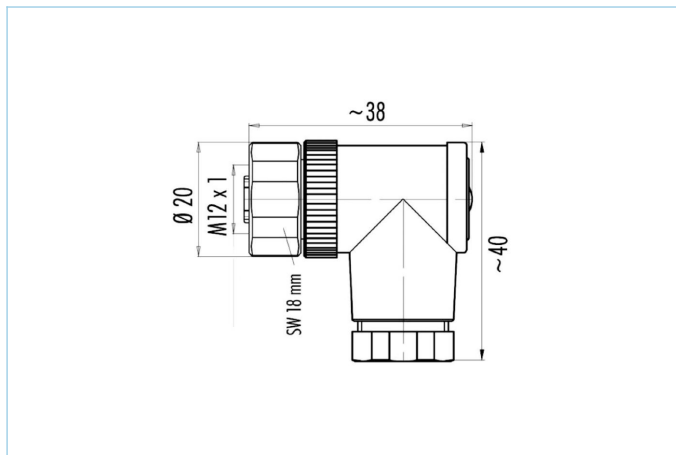

现场接线, M12, 母头, 弯型, 5针脚, 螺丝夹紧连接, 不锈钢, 60V 4A

产品信息	
物料描述	WWAKCE5K
物料编号	8063395
海关关税编码	85366990
Step-文件	WWAKCE5K.stp
EAN	4047106149147
技术参数	
连接头	母头, 弯型, M12
针脚数	5
编码	A
额定电压	60V
电流负荷 (40°)	4A
电阻	≤ 3mΩ
产品环境温度	-40°C...+85°C
触点材料	合金, 黄铜, 镀金
触头载体材料	塑料, PA, 黑色
夹紧基体材料	塑料, PBT, 黑色
连接螺母材料	不锈钢, V4A
连接横截面积	max. 0,75 mm <sup>2</sup>
电缆出口	4...6 mm
连接类型	螺丝夹紧连接
标准	IEC 61076-2-101
防护等级 (安装好)	IP67
机械寿命周期	>100 插拔次数
污染等级	3
类型	弯型

## 装配图