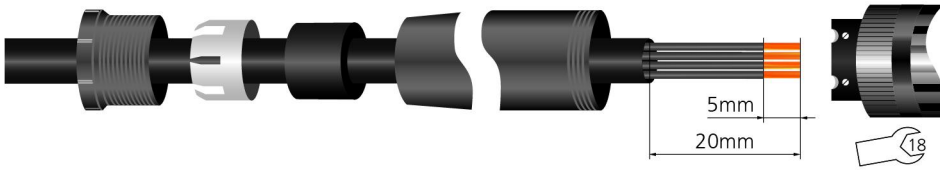

现场接线, M12, 母头, 弯型, 5针脚, 螺丝夹紧连接, 不锈钢, 60V 4A

产品信息	
物料描述	WWAKCE5K
物料编号	8063395
海关关税编码	85366990
Step-文件	WWAKCE5K.stp
EAN	4047106149147
技术参数	
连接头	母头, 弯型, M12
针脚数	5
编码	A
额定电压	60V
电流负荷 (40°)	4A
电阻	≤ 3mΩ
产品环境温度	-40°C...+85°C
触点材料	合金, 黄铜, 镀金
触头载体材料	塑料, PA, 黑色
夹紧基体材料	塑料, PBT, 黑色
连接螺母材料	不锈钢, V4A
连接横截面积	max. 0,75 mm <sup>2</sup>
电缆出口	4...6 mm
连接类型	螺丝夹紧连接
标准	IEC 61076-2-101
防护等级 (安装好)	IP67
机械寿命周期	>100 插拔次数
污染等级	3
类型	弯型

## 装配图