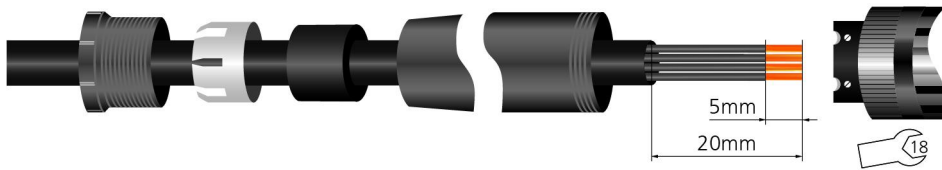

Konfektionierbar, M12, Stecker, gerade, 5-polig, Schraub-/Klemmanschluss, Edelstahl, 60V 4A

Produktinformationen

Artikelbezeichnung	WASCE5K
Artikel-Nr.	8063394
Zolltarif-Nr.	85366990
Step-Datei	WASCE5K.stp
EAN	4047106149130

Technische Daten

Steckverbinder	Stecker, gerade, M12
Polzahl	5
Codierung	A
Bemessungsspannung	60V
Strombelastbarkeit pro Pin (bei 40°C)	4A
Durchgangswiderstand	≤ 3mΩ
Umgebungstemperatur	-40°C...+85°C
Material Kontakte	Metall, CuZn, vergoldet
Material Kontaktträger	Kunststoff, PA, BK
Material Griffkörper	Kunststoff, PA, BK
Material Überwurf	Edelstahl, V4A
Anschlussquerschnitt	max. 0,75 mm ²
Kabeldurchlass	4...6 mm
Anschlussart	Schraub-/Klemmanschluss
Normen	IEC 61076-2-101
Schutzart (montiert)	IP67
Mechanische Lebensdauer	>100 Steckzyklen
Verschmutzungsgrad	3
Ausführung	gerade

Montagezeichnung**Klassifikationen**

eCl@ss 6.0	27260702
eCl@ss 7.0	27440102
eCl@ss 8.0	27440102
eCl@ss 9.0	27440102
ETIM 5.0	EC002635
ETIM 6.0	EC002635

Link zum Produkt

<https://www.escha.net/de/Produkte/Standard/Steckverbinder-fuer-die-Lebensmittelindustrie/8063394>