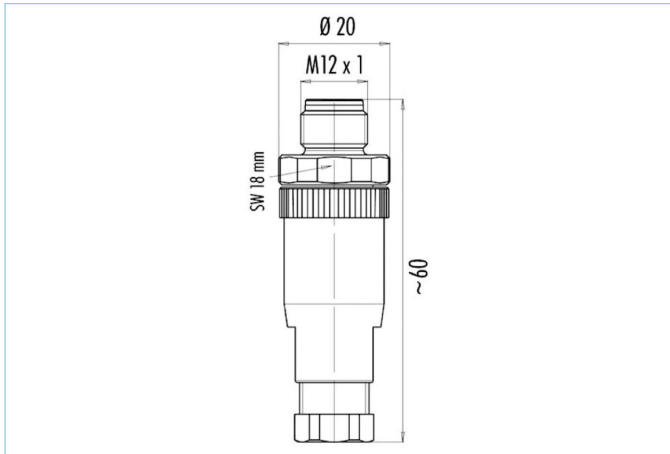

Konfektionierbar, M12, Stecker, gerade, 5-polig, Schraub-/Klemmanschluss, Edelstahl, 60V 4A

Produktinformationen

Artikelbezeichnung	WASCE5K
Artikel-Nr.	8063394
Zolltarif-Nr.	85366990
Step-Datei	WASCE5K.stp
EAN	4047106149130

Technische Daten

Steckverbinder	Stecker, gerade, M12
Polzahl	5
Codierung	A
Bemessungsspannung	60V
Strombelastbarkeit pro Pin (bei 40°C)	4A
Durchgangswiderstand	≤ 3mΩ
Umgebungstemperatur	-40°C...+85°C
Material Kontakte	Metall, CuZn, vergoldet
Material Kontaktträger	Kunststoff, PA, BK
Material Griffkörper	Kunststoff, PA, BK
Material Überwurf	Edelstahl, V4A
Anschlussquerschnitt	max. 0,75 mm ²
Kabeldurchlass	4...6 mm
Anschlussart	Schraub-/Klemmanschluss
Normen	IEC 61076-2-101
Schutzart (montiert)	IP67
Mechanische Lebensdauer	>100 Steckzyklen
Verschmutzungsgrad	3
Ausführung	gerade