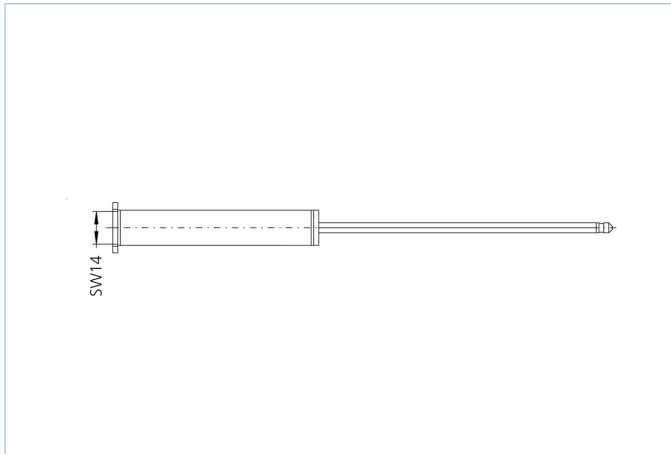

Drehmomentklinge, M12, SW14, Food & Beverage

Produktinformationen

Artikelbezeichnung	Sechskantklinge für M12 F&B
Artikel-Nr.	8063392
Zolltarif-Nr.	73181900
Verpackungseinheit	1
EAN	4047106158439

Technische Daten

Beschreibung	Drehmomentklinge SW14 für Food&Beverage hygienic M12 (einzeln)
--------------	--

Klassifikationen

eCl@ss 7.0	21040417
eCl@ss 8.0	21040417
eCl@ss 9.0	21040417

Link zum Produkt

<https://www.escha.net/de/Produkte/Standard/Anschlusstechnik-Zubehoer/8063392>