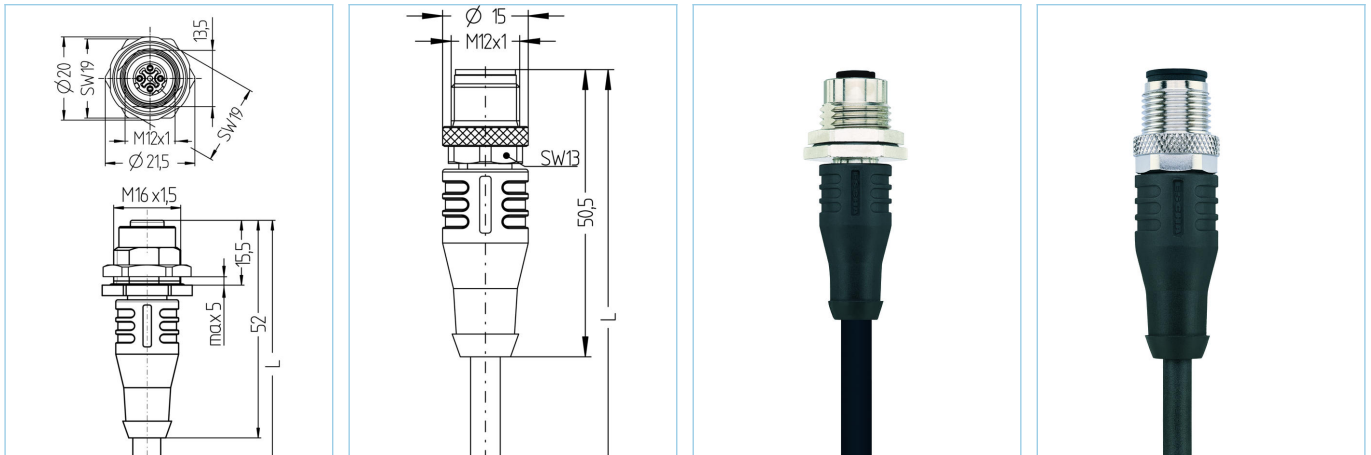

Flansch Verbindungsleitung, M12, Buchse, gerade, 4-polig, D-codiert, M12, Stecker, gerade, 4-polig, D-codiert, geschirmt, rail approved

**Produktinformationen**

Artikelbezeichnung	RA-FKFDSY4.029-5-RA-WASSY4.029/S4003
Artikel-Nr.	8063092
Länge	5m
Zolltarif-Nr.	85444290
Step-Datei	RA-FKFDSY4-L-RA-WASSY4.stp
EAN	4047106159504

**Technische Daten**

	A-Seite	B-Seite
Steckverbinder	Buchse, gerade, M12	Stecker, gerade, M12
Polzahl	4	4
Pin-Belegung	1 YE, 2 WH, 3 OG, 4 BU	1 YE, 2 WH, 3 OG, 4 BU
Codierung	D	D
Bemessungsspannung	60V	60V
Strombelastbarkeit pro Pin (bei 40°C)	4A	4A
Isolationswiderstand	$\geq 10^8 \Omega$	$\geq 10^8 \Omega$
Durchgangswiderstand	$\leq 5m\Omega$	$\leq 5m\Omega$
Übertragungseigenschaften	Cat5e	Cat5e
Material Kontakte	Metall, CuZn, vergoldet	Metall, CuZn, vergoldet
Material Kontaktträger	Kunststoff, PA, BK	Kunststoff, PA, BK
Material Griffkörper	Kunststoff, TPU, BK	Kunststoff, TPU, BK
Material Überwurf	Metall, CuZn, vernickelt	Metall, CuZn, vernickelt
Material Flanschgehäuse	Metall, CuZn, vernickelt	
Material Dichtung (Buchse)	FPM/FKM	
Material äußere Dichtung	NBR	
Schirmung	mit Schirmung	mit Schirmung
Montagerichtung	Hinterwandmontage (inkl. Befestigungsmutter)	
Befestigungsgewinde	M16x1,5	
Normen	IEC 61076-2-101	IEC 61076-2-101
Mechanische Lebensdauer	>100 Steckzyklen	>100 Steckzyklen
Verschmutzungsgrad	3	3