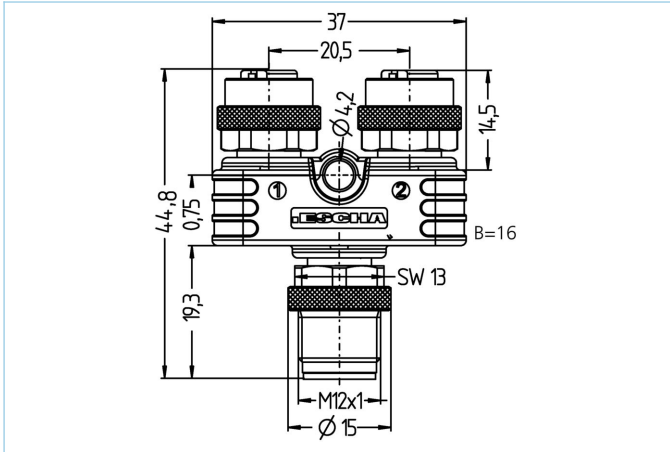

Y型分离器, M12, 公头, 直型, 5针脚, M12, 母头, 直型, 5针脚, M12, 母头, 直型, 5针脚, 屏蔽

产品信息

物料描述	Y-WASS5-2WAKS5.4
物料编号	8062356
海关关税编码	85366990
Step-文件	Y-WASS5-2WAKS5_4.stp
EAN	4047106148744

技术参数	输出_0	输出_1	输出_2
连接	公头, M12	母头, M12	母头, M12
触点材料	合金, 铜锌, 镀金	合金, 铜锌, 镀金	合金, 铜锌, 镀金
触头载体材料	塑料, TPU, 黑色	塑料, TPU, 黑色	塑料, TPU, 黑色
连接螺母材料	合金, 铜锌, 镀镍	合金, 铜锌, 镀镍	合金, 铜锌, 镀镍
额定电压	60V	60V	60V
编码	A	A	A
针脚数	5	5	5
电流负荷 (40°)	4	4A	4A

绝缘电阻	≥10 ⁹ Ω
产品环境温度	-30°C...+90°C
夹紧基体材料	塑料, TPU, 黑色
密封(母头)材料	FPM/FKM
屏蔽	带屏蔽
机械寿命周期	>100 插拔次数
标准	IEC 61076-2-101
防护等级 (安装好)	IP65, IP67, IP68
污染等级	3

分类

eCl@ss 6.0	27279201
eCl@ss 7.0	27279201
eCl@ss 8.0	27279201
eCl@ss 9.0	27440106
ETIM 5.0	EC002062
ETIM 6.0	EC002925