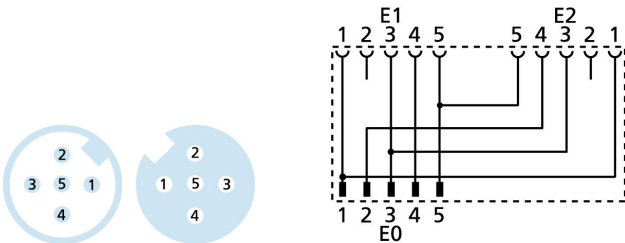

Y型分离器, M12, 公头, 直型, 5针脚, M12, 母头, 直型, 5针脚, M12, 母头, 直型, 5针脚, 屏蔽

产品信息

物料描述	Y-WASS5-2WAKS5.4
物料编号	8062356
海关关税编码	85366990
Step-文件	Y-WASS5-2WAKS5_4.stp
EAN	4047106148744

技术参数	输出_0	输出_1	输出_2
连接	公头, M12	母头, M12	母头, M12
触点材料	合金, 铜锌, 镀金	合金, 铜锌, 镀金	合金, 铜锌, 镀金
触头载体材料	塑料, TPU, 黑色	塑料, TPU, 黑色	塑料, TPU, 黑色
连接螺母材料	合金, 铜锌, 镀镍	合金, 铜锌, 镀镍	合金, 铜锌, 镀镍
额定电压	60V	60V	60V
编码	A	A	A
针脚数	5	5	5
电流负荷 (40°)	4	4A	4A

绝缘电阻	≥10 ⁹ Ω
产品环境温度	-30°C...+90°C
夹紧基体材料	塑料, TPU, 黑色
密封(母头)材料	FPM/FKM
屏蔽	带屏蔽
机械寿命周期	>100 插拔次数
标准	IEC 61076-2-101
防护等级 (安装好)	IP65, IP67, IP68
污染等级	3

分类

eCl@ss 6.0	27279201
eCl@ss 7.0	27279201
eCl@ss 8.0	27279201
eCl@ss 9.0	27440106
ETIM 5.0	EC002062
ETIM 6.0	EC002925