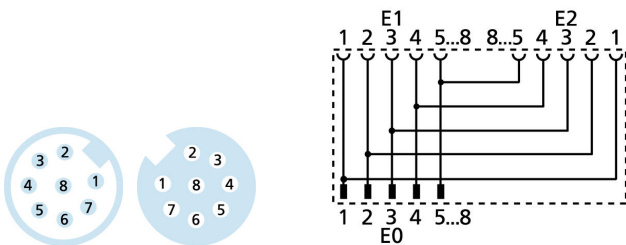

Y-Verteiler, M12, Stecker, gerade, 8-polig, M12, Buchse, gerade, 8-polig, M12, Buchse, gerade, 8-polig, geschirmt

Produktinformationen

Artikelbezeichnung	Y-WASS8-2WAKS8
Artikel-Nr.	8057725
Zolltarif-Nr.	85366990
Step-Datei	Y-WASS8-2WAKS8.stp
EAN	4047106141677

Technische Daten	Ausgang 0	Ausgang 1	Ausgang 2
Ausgang	Stecker, M12	Buchse, M12	Buchse, M12
Material Kontakte	Metall, CuZn, vergoldet	Metall, CuZn, vergoldet	Metall, CuZn, vergoldet
Material Kontaktträger	Kunststoff, TPU, BK	Kunststoff, TPU, BK	Kunststoff, TPU, BK
Material Überwurf	Metall, CuZn, vernickelt	Metall, CuZn, vernickelt	Metall, CuZn, vernickelt
Bemessungsspannung	30V	30V	30V
Codierung	A	A	A
Polzahl	8	8	8
Strombelastbarkeit pro Pin (bei 40°C)	2A	2A	2A