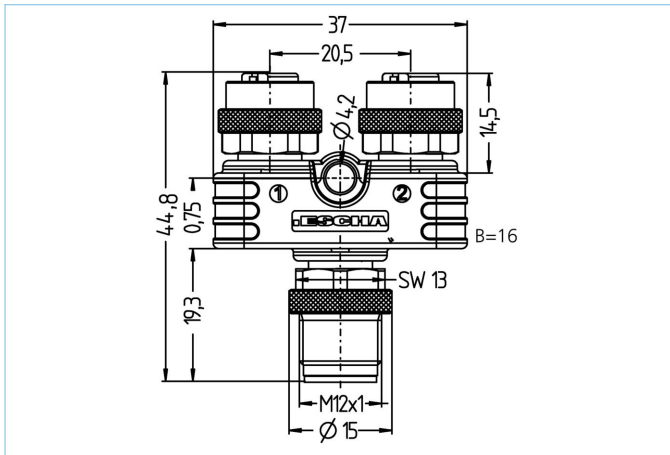

Y-Verteiler, M12, Stecker, gerade, 8-polig, M12, Buchse, gerade, 8-polig, M12, Buchse, gerade, 8-polig, geschirmt

Produktinformationen

Artikelbezeichnung	Y-WASS8-2WAKS8
Artikel-Nr.	8057725
Zolltarif-Nr.	85366990
Step-Datei	Y-WASS8-2WAKS8.stp
EAN	4047106141677

Technische Daten	Ausgang 0	Ausgang 1	Ausgang 2
Ausgang	Stecker, M12	Buchse, M12	Buchse, M12
Material Kontakte	Metall, CuZn, vergoldet	Metall, CuZn, vergoldet	Metall, CuZn, vergoldet
Material Kontaktträger	Kunststoff, TPU, BK	Kunststoff, TPU, BK	Kunststoff, TPU, BK
Material Überwurf	Metall, CuZn, vernickelt	Metall, CuZn, vernickelt	Metall, CuZn, vernickelt
Bemessungsspannung	30V	30V	30V
Codierung	A	A	A
Polzahl	8	8	8
Strombelastbarkeit pro Pin (bei 40°C)	2A	2A	2A