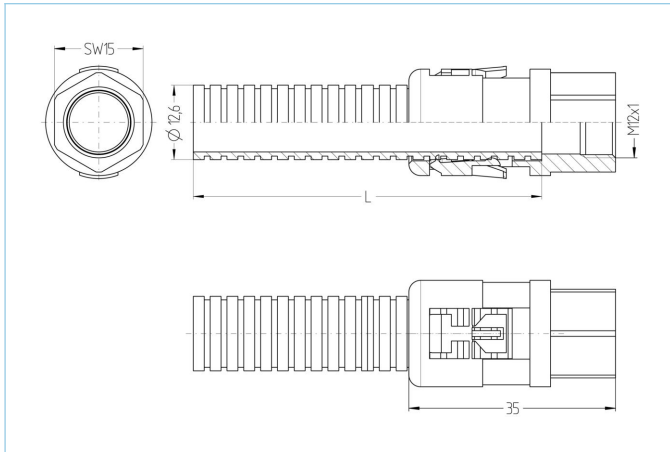

Adapterstück, M12, mit Schutzschlauch 5m, schwarz

Produktinformationen

Artikelbezeichnung	Adapterstück M12x1 mit 5m Schutzschlauch
Artikel-Nr.	8055810
Länge	5m
Zolltarif-Nr.	39269097
Verpackungseinheit	1
EAN	4047106158392