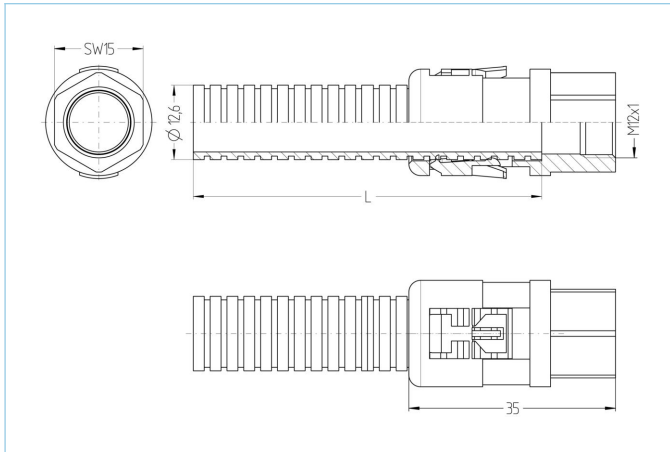

Adapterstück, M12, mit Schutzschlauch 2m, schwarz

Produktinformationen

Artikelbezeichnung	Adapterstück M12x1 mit 2m Schutzschlauch
Artikel-Nr.	8055809
Länge	2m
Zolltarif-Nr.	39269097
Verpackungseinheit	1
EAN	4047106158385