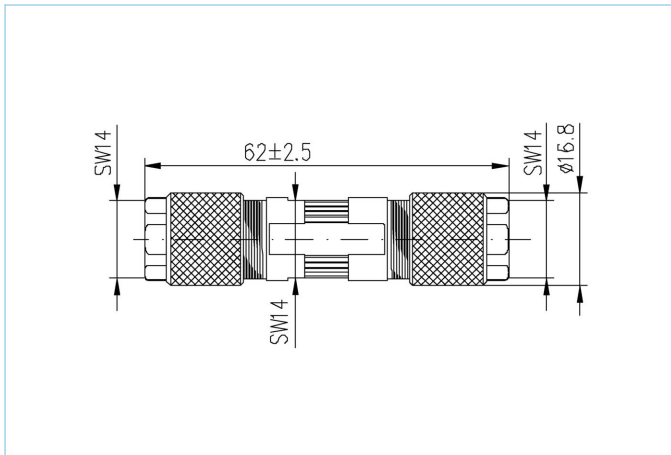

导线连接器, M12, 直型, 8针脚, 屏蔽, 工业以太网

PROFI
NET

产品信息	
物料描述	IE-LVCS8
物料编号	8055776
海关关税编码	85366990
Step-文件	IE-LVCS8.stp
EAN	4047106141004
技术参数	
针脚数	8
针脚分布	1 WH/OG, 2OG; 3 WH/GN, 4 GN, 5 WH/BN, 6 BN; 7 WH/BU, 8 BU
额定电压	60V _{DC}
电流负荷 (40°)	0.5A
绝缘电阻	≥10 ⁹ Ω
传输特性	Cat7
产品环境温度	-40°C...+85°C
触点材料	合金, 磷青铜
连接螺母材料	合金, 铜锌, 镀镍
外壳材料	锌压铸
屏蔽	带屏蔽
连接横截面积	AWG26/1 - AWG22/1, AWG26/7 - AWG22/7
电缆出口	5...9,7mm
连接类型	绝缘层剥离连接
防护等级 (安装好)	IP65, IP67
污染等级	1
类型	直型

附件

装配说明, M12 公头 现场接线连接器

https://www.escha.net/media/storage/Assembly_8055776_Wiring_connector.pdf

产品链接

<https://www.escha.net/cn/8055776>