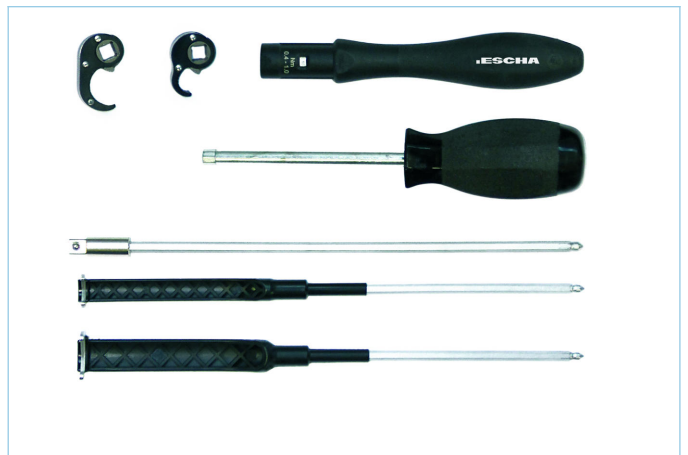

Drehmomentschlüssel Set, VPE 1

Produktinformationen

Artikelbezeichnung	Drehmomentset in Rolltasche komplett
Artikel-Nr.	8055431
Zolltarif-Nr.	73181900
Verpackungseinheit	1
Step-Datei	Drehmomentset_in_Rolltasche.stp
EAN	4047106158378

Technische Daten

Beschreibung	Drehmomentset in einer Rolltasche, komplett M8, M12 (für Rändel und 6-Kant)
--------------	---

Klassifikationen

eCl@ss 7.0	21040417
eCl@ss 8.0	21040417
eCl@ss 9.0	21040417

Link zum Produkt