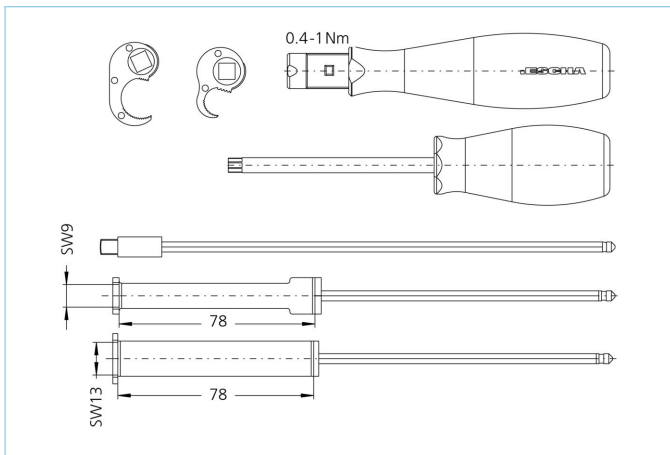

Drehmomentschlüssel Set, VPE 1

Produktinformationen

Artikelbezeichnung	Drehmomentset in Rolltasche komplett
Artikel-Nr.	8055431
Zolltarif-Nr.	73181900
Verpackungseinheit	1
Step-Datei	Drehmomentset_in_Rolltasche.stp
EAN	4047106158378

Technische Daten

Beschreibung	Drehmomentset in einer Rolltasche, komplett M8, M12 (für Rändel und 6-Kant)
--------------	---

Klassifikationen

eCl@ss 7.0	21040417
eCl@ss 8.0	21040417
eCl@ss 9.0	21040417

Link zum Produkt

<https://www.escha.net/de/Produkte/Standard/Anschlusstechnik-Zubehoer/8055431>