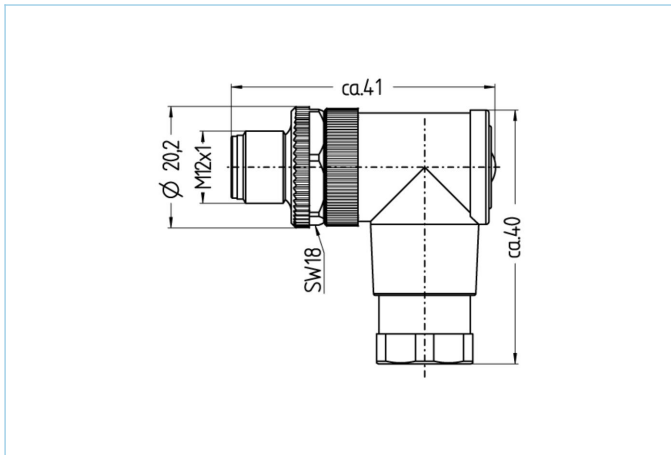

现场接线, M12, 公头, 弯型, 8针脚, 螺丝夹紧连接, 30V 2A

产品信息

物料描述	WWASC8K
物料编号	8052219
海关关税编码	85366990
Step-文件	WWASC8K.stp
EAN	4047106115883

技术参数

连接头	公头, 弯型, M12
针脚数	8
编码	A
额定电压	30V
电流负荷 (40°)	2A
绝缘电阻	$\geq 10^9 \Omega$
电阻	$\leq 3 m\Omega$
产品环境温度	-40°C...+85°C
触点材料	合金, 黄铜, 镀金
触头载体材料	塑料, PA, 黑色
夹紧基体材料	塑料, PBT/PA, 黑色
连接螺母材料	合金, GD-ZN, 镀镍
连接横截面积	max. 0,5 mm ²
电缆出口	6...8 mm
连接类型	螺丝夹紧连接
标准	IEC 61076-2-101
防护等级 (安装好)	IP67
机械寿命周期	>100 插拔次数
污染等级	3
类型	弯型

装配图

分类

eCl@ss 6.0	27260702
eCl@ss 7.0	27440102
eCl@ss 8.0	27440102
eCl@ss 9.0	27440102
ETIM 5.0	EC002635
ETIM 6.0	EC002635

产品链接

<https://www.escha.net/cn/8052219>