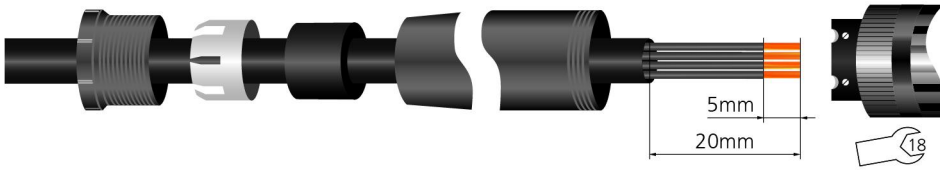

现场接线, M12, 公头, 弯型, 8针脚, 螺丝夹紧连接, 30V 2A

产品信息

物料描述	WWASC8K
物料编号	8052219
海关关税编码	85366990
Step-文件	WWASC8K.stp
EAN	4047106115883

技术参数

连接头	公头, 弯型, M12
针脚数	8
编码	A
额定电压	30V
电流负荷 (40°)	2A
绝缘电阻	$\geq 10^9 \Omega$
电阻	$\leq 3 m\Omega$
产品环境温度	-40°C...+85°C
触点材料	合金, 黄铜, 镀金
触头载体材料	塑料, PA, 黑色
夹紧基体材料	塑料, PBT/PA, 黑色
连接螺母材料	合金, GD-ZN, 镀镍
连接横截面积	max. 0,5 mm ²
电缆出口	6...8 mm
连接类型	螺丝夹紧连接
标准	IEC 61076-2-101
防护等级 (安装好)	IP67
机械寿命周期	>100 插拔次数
污染等级	3
类型	弯型

装配图

分类

eCl@ss 6.0	27260702
eCl@ss 7.0	27440102
eCl@ss 8.0	27440102
eCl@ss 9.0	27440102
ETIM 5.0	EC002635
ETIM 6.0	EC002635

产品链接

<https://www.escha.net/cn/8052219>