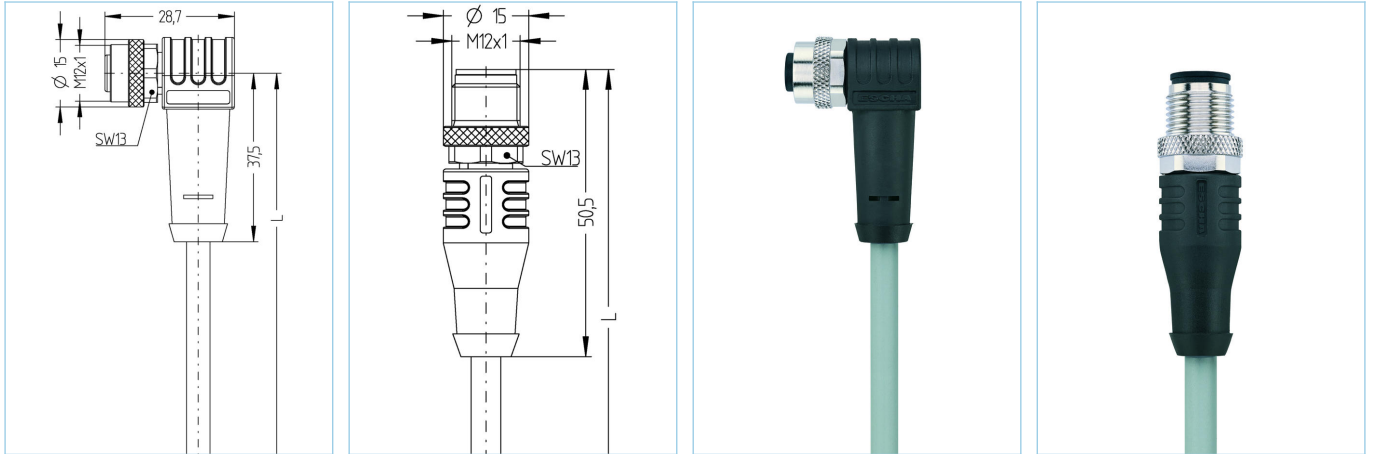

M12, 母头, 弯型, 5针脚, M12, 公头, 直型, 5针脚, 屏蔽, 传感器/执行器电缆

产品信息	
物料描述	AL-WWAKS4.5-5-AL-WASS4.5/P01
物料编号	8051825
长度	5m
海关关税编码	85444290
Step-文件	AL-WWAKS4_5_AL-WASS4_5.stp
EAN	4047106086091

技术参数	A面	B面
连接头	母头, 弯型, M12	公头, 直型, M12
针脚数	5	5
针脚分布	1 BN, 2 WH, 3 BU, 4 BK, 5 GY	1 BN, 2 WH, 3 BU, 4 BK, 5 GY
编码	A	A
额定电压	60V	60V
电流负荷 (40°)	4A	4A
绝缘电阻	$\geq 10^9 \Omega$	$\geq 10^9 \Omega$
电阻	$\leq 5 m\Omega$	$\leq 5 m\Omega$
产品环境温度	-30°C...+90°C	-30°C...+90°C
触点材料	合金, 铜锡, 镀金	合金, 铜锡, 镀金
触头载体材料	塑料, TPU, 黑色	塑料, TPU, 黑色
夹紧基体材料	塑料, TPU, 黑色	塑料, TPU, 黑色
连接螺母材料	合金, 铜锌, 镀镍	合金, 铜锌, 镀镍
密封 (母头) 材料	FPM/FKM	
屏蔽	with 屏蔽	with 屏蔽
标准	IEC 61076-2-101	IEC 61076-2-101
防护等级 (安装好)	IP65, IP67, IP68	IP65, IP67, IP68
机械寿命周期	>100 插拔次数	>100 插拔次数
防护等级	3	3

**电缆** PVC, UL, P01, GY

用于测量、控制以及传感器技术的聚氯乙烯电缆适用于干燥地区的包装机械、组装和输送技术。高弹性和不受力运动（在特定条件下可用于保护拖链）适用于食品和饮料行业。P01-电缆符合UL和CSA (UL1729/2464; cULus) 的要求。屏蔽产品具有非常良好的电磁兼容性能

外径	5,90 mm
电缆护套材料	PVC
外被颜色	灰，类似于 RAL7040
线芯横截面积	5 x 0.34 mm <sup>2</sup>
电缆绝缘材料	PVC
线芯颜色	棕，白，蓝，黑，灰
导体结构	19 x 0.15 mm
弯曲半径（固定）	5 x Ø-电缆
弯曲半径（重复）	10 x Ø-电缆
环境温度（重复）	0°C...+80°C
环境温度（固定）	-25°C...+80°C
屏蔽	是
电缆额定电压	≤300 V
特性	具有良好的耐油性和耐化学性，耐水解，LABS free, 抗臭氧，可回收利用，符合RoHs, 耐酸碱，耐海水，抗紫外线