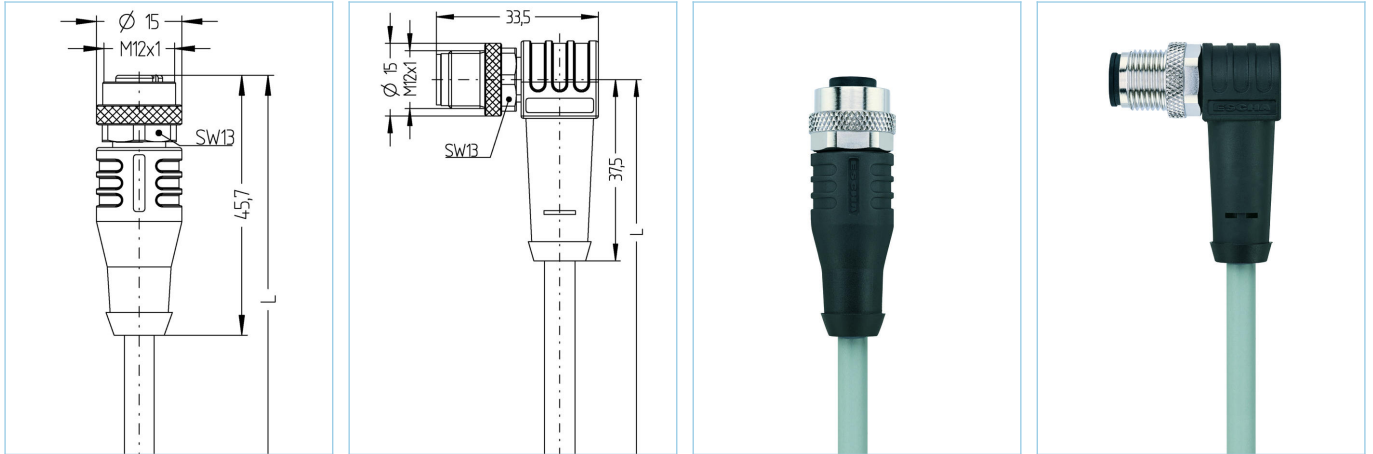

M12, 母头, 直型, 4针脚, M12, 公头, 弯型, 4针脚, 屏蔽, 传感器/执行器电缆

产品信息		
物料描述	AL-WAKS4-5-AL-WWASS4/P01	
物料编号	8051810	
长度	5m	
海关关税编码	85444290	
Step-文件	AL-WAKS4_AL-WWASS4.stp	
EAN	4047106079536	
技术参数	A面	B面
连接头	母头, 直型, M12	公头, 弯型, M12
针脚数	4	4
针脚分布	1 BN, 2 WH, 3 BU, 4 BK	1 BN, 2 WH, 3 BU, 4 BK
编码	A	A
额定电压	250V	250V
电流负荷 (40°)	4A	4A
绝缘电阻	$\geq 10^9 \Omega$	$\geq 10^9 \Omega$
电阻	$\leq 5m\Omega$	$\leq 5m\Omega$
产品环境温度	-30°C...+90°C	-30°C...+90°C
触点材料	合金, 铜锡, 镀金	合金, 铜锡, 镀金
触头载体材料	塑料, TPU, 黑色	塑料, TPU, 黑色
夹紧基体材料	塑料, TPU, 黑色	塑料, TPU, 黑色
连接螺母材料	合金, 铜锌, 镀镍	合金, 铜锌, 镀镍
密封 (母头) 材料	FPM/FKM	
屏蔽	with 屏蔽	with 屏蔽
标准	IEC 61076-2-101	IEC 61076-2-101
防护等级 (安装好)	IP65, IP67, IP68	IP65, IP67, IP68
机械寿命周期	>100 插拔次数	>100 插拔次数
防护等级	3	3

**电缆** PVC, UL, P01, GY

用于测量、控制以及传感器技术的聚氯乙烯电缆适用于干燥地区的包装机械、组装和输送技术。高弹性和不受力运动（在特定条件下可用于保护拖链）适用于食品和饮料行业。P01-电缆符合UL和CSA (UL1729/2464; cULus) 的要求。屏蔽产品具有非常良好的电磁兼容性能

外径	5,30 mm
电缆护套材料	PVC
外被颜色	灰, 类似于 RAL7040
线芯横截面积	4 x 0.34 mm <sup>2</sup>
电缆绝缘材料	PVC
线芯颜色	棕, 白, 蓝, 黑
导体结构	19 x 0.15 mm
弯曲半径 (固定)	5 x Ø-电缆
弯曲半径 (重复)	10 x Ø-电缆
环境温度 (重复)	0°C...+80°C
环境温度 (固定)	-25°C...+80°C
屏蔽	是
电缆额定电压	≤300 V
特性	具有良好的耐油性和耐化学性, 耐水解, LABS free, 抗臭氧, 可回收利用, 符合RoHs, 耐酸碱, 耐海水, 抗紫外线