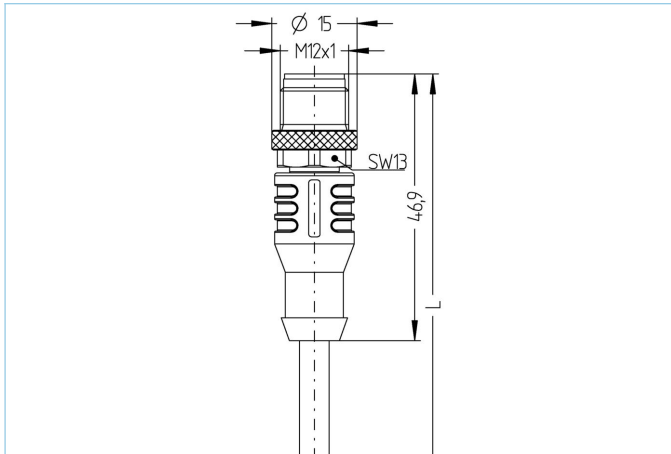

M12, Stecker, gerade, 4-polig, Sensor-/Aktorleitung

Produktinformationen

Artikelbezeichnung	AL-WAS4-5/P00
Artikel-Nr.	8051058
Länge	5m
Zolltarif-Nr.	85444290
Step-Datei	AL-WAS4.stp
EAN	4047106013165

Technische Daten

Steckverbinder	Stecker, gerade, M12
Polzahl	4
Pin-Belegung	1 BN, 2 WH, 3 BU, 4 BK
Codierung	A
Bemessungsspannung	250V
Strombelastbarkeit pro Pin (bei 40°C)	4A
Isolationswiderstand	$\geq 10^9 \Omega$
Durchgangswiderstand	$\leq 5 m\Omega$
Umgebungstemperatur	-30°C...+90°C
Material Kontakte	Metall, CuSn, vergoldet
Material Kontaktträger	Kunststoff, TPU, BK
Material Griffkörper	Kunststoff, TPU, BK
Material Überwurf	Metall, CuZn, vernickelt
Normen	IEC 61076-2-101
Schutzart (montiert)	IP65, IP67, IP68
Mechanische Lebensdauer	>100 Steckzyklen
Endenkonfektion	offenes Kabelende
Verschmutzungsgrad	3
Ausführung	gerade

Außendurchmesser Mantel	4,50 mm
Material Leitungsmantel	PVC
Mantelfarbe	GY, ähnlich RAL7040
Aderquerschnitt	4 x 0,34 mm ²
Material Aderisolierung	PVC
Aderfarben	BN, WH, BU, BK
Litzenaufbau	19 x 0,15 mm
Biegeradius (fest)	5 x Ø-Leitung
Biegeradius (bewegt)	10 x Ø-Leitung
Temperaturbereich (bewegt)	0°C...+80°C
Temperaturbereich (fest)	-25°C...+80°C
Nennspannung Leitung	≤300 V
Besondere Eigenschaften	gute Öl- und Chemikalienbeständigkeit, LABS-frei, ozonbeständig, recyclefähig, RoHS-konform, säure- u. laugenbeständig, seewasserbeständig, UV-beständig