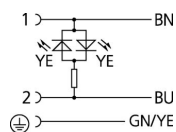

Ventilstecker, Bauform BI, 2+PE, Sensor-/Aktorleitung

Produktinformationen

Artikelbezeichnung	VBI21-24.1-2/P00
Artikel-Nr.	8050838
Länge	2m
Zolltarif-Nr.	85444290
Step-Datei	VBI21.stp
EAN	4047106011291

Technische Daten

Steckverbinder	Buchse, gewinkelt, Ventil BI
Polzahl	2+PE
Pin-Belegung	1 BN, 2 BU, PE: GNYE
Bemessungsspannung	30V _{AC/DC}
Strombelastbarkeit pro Pin (bei 40°C)	10A
Isolationswiderstand	≥10 ⁹ Ω
Umgebungstemperatur	-30°C...+90°C
Schaltzustandsanzeige	LED YE
Material Kontakte	Metall, CuZn, versilbert
Material Kontaktträger	Kunststoff, PA, BK
Material Griffkörper	Kunststoff, TPU, BK, transluzent
Material Dichtung (Buchse)	Kunststoff, TPU
Schutzschaltung	ohne
Befestigungsschraube	Metall, CuZn, vernickelt
Bauform	BI
Normen	DIN EN 175301-803
Schutzart (montiert)	IP65, IP67, IP68
Mechanische Lebensdauer	>100 Steckzyklen
Verschmutzungsgrad	3
Ausführung	gewinkelt

Außendurchmesser Mantel	6,2 +/- 0,1 mm
Material Leitungsmantel	PVC
Mantelfarbe	GY, ähnlich RAL7040
Aderquerschnitt	3 x 0,75 mm ²
Material Aderisolierung	PVC
Aderfarben	BN, BU, GNYE
Litzenaufbau	24 x 0,20 mm
Biegeradius (fest)	5 x Ø-Leitung
Biegeradius (bewegt)	10 x Ø-Leitung
Temperaturbereich (bewegt)	0°C...+80°C
Temperaturbereich (fest)	-25°C...+80°C
Nennspannung Leitung	240 V
Besondere Eigenschaften	gute Öl- und Chemikalienbeständigkeit, LABS-frei, ozonbeständig, recyclefähig, RoHS-konform, säure- u. laugenbeständig, seewasserbeständig, UV-beständig