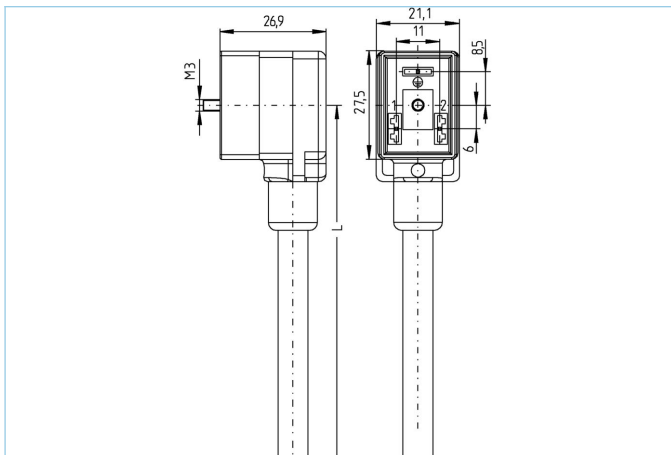

Ventilstecker, Bauform BI, 2+PE, Sensor-/Aktorleitung

Produktinformationen

Artikelbezeichnung	VBI21-24.1-2/P00
Artikel-Nr.	8050838
Länge	2m
Zolltarif-Nr.	85444290
Step-Datei	VBI21.stp
EAN	4047106011291

Technische Daten

Steckverbinder	Buchse, gewinkelt, Ventil BI
Polzahl	2+PE
Pin-Belegung	1 BN, 2 BU, PE: GNYE
Bemessungsspannung	30V _{AC/DC}
Strombelastbarkeit pro Pin (bei 40°C)	10A
Isolationswiderstand	≥10 ⁹ Ω
Umgebungstemperatur	-30°C...+90°C
Schaltzustandsanzeige	LED YE
Material Kontakte	Metall, CuZn, versilbert
Material Kontaktträger	Kunststoff, PA, BK
Material Griffkörper	Kunststoff, TPU, BK, transluzent
Material Dichtung (Buchse)	Kunststoff, TPU
Schutzschaltung	ohne
Befestigungsschraube	Metall, CuZn, vernickelt
Bauform	BI
Normen	DIN EN 175301-803
Schutzart (montiert)	IP65, IP67, IP68
Mechanische Lebensdauer	>100 Steckzyklen
Verschmutzungsgrad	3
Ausführung	gewinkelt

Außendurchmesser Mantel	6,2 +/- 0,1 mm
Material Leitungsmantel	PVC
Mantelfarbe	GY, ähnlich RAL7040
Aderquerschnitt	3 x 0,75 mm ²
Material Aderisolierung	PVC
Aderfarben	BN, BU, GNYE
Litzenaufbau	24 x 0,20 mm
Biegeradius (fest)	5 x Ø-Leitung
Biegeradius (bewegt)	10 x Ø-Leitung
Temperaturbereich (bewegt)	0°C...+80°C
Temperaturbereich (fest)	-25°C...+80°C
Nennspannung Leitung	240 V
Besondere Eigenschaften	gute Öl- und Chemikalienbeständigkeit, LABS-frei, ozonbeständig, recyclefähig, RoHS-konform, säure- u. laugenbeständig, seewasserbeständig, UV-beständig