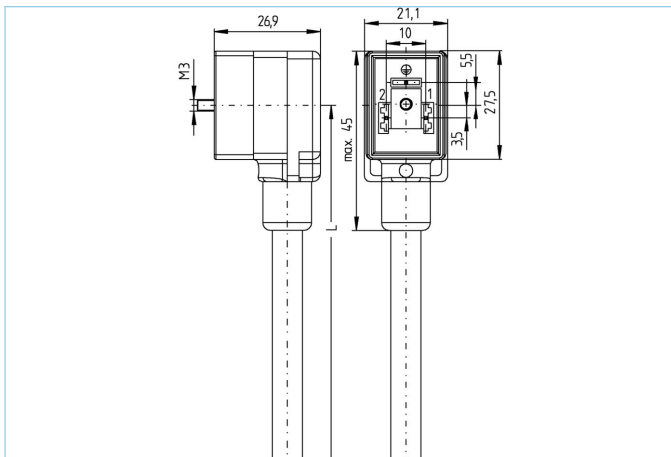

Ventilstecker, Bauform B, 2+PE, Sensor-/Aktorleitung

Produktinformationen

Artikelbezeichnung	VB21-24.1-10/P00
Artikel-Nr.	8050830
Länge	10m
Zolltarif-Nr.	85444290
Step-Datei	VB21.stp
EAN	4047106011222

Technische Daten

Steckverbinder	Buchse, gewinkelt, Ventil B
Polzahl	2+PE
Pin-Belegung	1 BN, 2 BU, PE: GNYE
Bemessungsspannung	30V _{AC/DC}
Strombelastbarkeit pro Pin (bei 40°C)	10A
Isolationswiderstand	≥10 ⁹ Ω
Umgebungstemperatur	-30°C...+90°C
Schaltzustandsanzeige	LED YE
Material Kontakte	Metall, CuZn, versilbert
Material Kontaktträger	Kunststoff, PA, BK
Material Griffkörper	Kunststoff, TPU, BK, transluzent
Material Dichtung (Buchse)	Kunststoff, TPU
Schutzschaltung	ohne
Befestigungsschraube	Metall, CuZn, vernickelt
Bauform	B
Normen	DIN EN 175301-803
Schutzart (montiert)	IP65, IP67, IP68
Mechanische Lebensdauer	>100 Steckzyklen
Verschmutzungsgrad	3
Ausführung	gewinkelt

Außendurchmesser Mantel	6,2 +/- 0,1 mm
Material Leitungsmantel	PVC
Mantelfarbe	GY, ähnlich RAL7040
Aderquerschnitt	3 x 0,75 mm ²
Material Aderisolierung	PVC
Aderfarben	BN, BU, GNYE
Litzenaufbau	24 x 0,20 mm
Biegeradius (fest)	5 x Ø-Leitung
Biegeradius (bewegt)	10 x Ø-Leitung
Temperaturbereich (bewegt)	0°C...+80°C
Temperaturbereich (fest)	-25°C...+80°C
Nennspannung Leitung	240 V
Besondere Eigenschaften	gute Öl- und Chemikalienbeständigkeit, LABS-frei, ozonbeständig, recyclefähig, RoHS-konform, säure- u. laugenbeständig, seewasserbeständig, UV-beständig