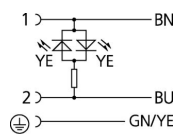

Ventilstecker, Bauform B, 2+PE, Sensor-/Aktorleitung

Produktinformationen

Artikelbezeichnung	VB21-24.1-10/P00
Artikel-Nr.	8050830
Länge	10m
Zolltarif-Nr.	85444290
Step-Datei	VB21.stp
EAN	4047106011222

Technische Daten

Steckverbinder	Buchse, gewinkelt, Ventil B
Polzahl	2+PE
Pin-Belegung	1 BN, 2 BU, PE: GNYE
Bemessungsspannung	30V _{AC/DC}
Strombelastbarkeit pro Pin (bei 40°C)	10A
Isolationswiderstand	≥10 ⁹ Ω
Umgebungstemperatur	-30°C...+90°C
Schaltzustandsanzeige	LED YE
Material Kontakte	Metall, CuZn, versilbert
Material Kontaktträger	Kunststoff, PA, BK
Material Griffkörper	Kunststoff, TPU, BK, transluzent
Material Dichtung (Buchse)	Kunststoff, TPU
Schutzschaltung	ohne
Befestigungsschraube	Metall, CuZn, vernickelt
Bauform	B
Normen	DIN EN 175301-803
Schutzart (montiert)	IP65, IP67, IP68
Mechanische Lebensdauer	>100 Steckzyklen
Verschmutzungsgrad	3
Ausführung	gewinkelt

Außendurchmesser Mantel	6,2 +/- 0,1 mm
Material Leitungsmantel	PVC
Mantelfarbe	GY, ähnlich RAL7040
Aderquerschnitt	3 x 0,75 mm ²
Material Aderisolierung	PVC
Aderfarben	BN, BU, GNYE
Litzenaufbau	24 x 0,20 mm
Biegeradius (fest)	5 x Ø-Leitung
Biegeradius (bewegt)	10 x Ø-Leitung
Temperaturbereich (bewegt)	0°C...+80°C
Temperaturbereich (fest)	-25°C...+80°C
Nennspannung Leitung	240 V
Besondere Eigenschaften	gute Öl- und Chemikalienbeständigkeit, LABS-frei, ozonbeständig, recyclefähig, RoHS-konform, säure- u. laugenbeständig, seewasserbeständig, UV-beständig