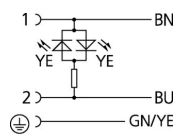

Ventilstecker, Bauform B, 2+PE, Sensor-/Aktorleitung

Produktinformationen

Artikelbezeichnung	VB21-24.1-2/P00
Artikel-Nr.	8050829
Länge	2m
Zolltarif-Nr.	85444290
Step-Datei	VB21.stp
EAN	4047106011215

Technische Daten

Steckverbinder	Buchse, gewinkelt, Ventil B
Polzahl	2+PE
Pin-Belegung	1 BN, 2 BU, PE: GNYE
Bemessungsspannung	30V _{AC/DC}
Strombelastbarkeit pro Pin (bei 40°C)	10A
Isolationswiderstand	≥10 ⁹ Ω
Umgebungstemperatur	-30°C...+90°C
Schaltzustandsanzeige	LED YE
Material Kontakte	Metall, CuZn, versilbert
Material Kontaktträger	Kunststoff, PA, BK
Material Griffkörper	Kunststoff, TPU, BK, transluzent
Material Dichtung (Buchse)	Kunststoff, TPU
Schutzschaltung	ohne
Befestigungsschraube	Metall, CuZn, vernickelt
Bauform	B
Normen	DIN EN 175301-803
Schutzart (montiert)	IP65, IP67, IP68
Mechanische Lebensdauer	>100 Steckzyklen
Verschmutzungsgrad	3
Ausführung	gewinkelt

Außendurchmesser Mantel	6,2 +/- 0,1 mm
Material Leitungsmantel	PVC
Mantelfarbe	GY, ähnlich RAL7040
Aderquerschnitt	3 x 0,75 mm ²
Material Aderisolierung	PVC
Aderfarben	BN, BU, GNYE
Litzenaufbau	24 x 0,20 mm
Biegeradius (fest)	5 x Ø-Leitung
Biegeradius (bewegt)	10 x Ø-Leitung
Temperaturbereich (bewegt)	0°C...+80°C
Temperaturbereich (fest)	-25°C...+80°C
Nennspannung Leitung	240 V
Besondere Eigenschaften	gute Öl- und Chemikalienbeständigkeit, LABS-frei, ozonbeständig, recyclefähig, RoHS-konform, säure- u. laugenbeständig, seewasserbeständig, UV-beständig