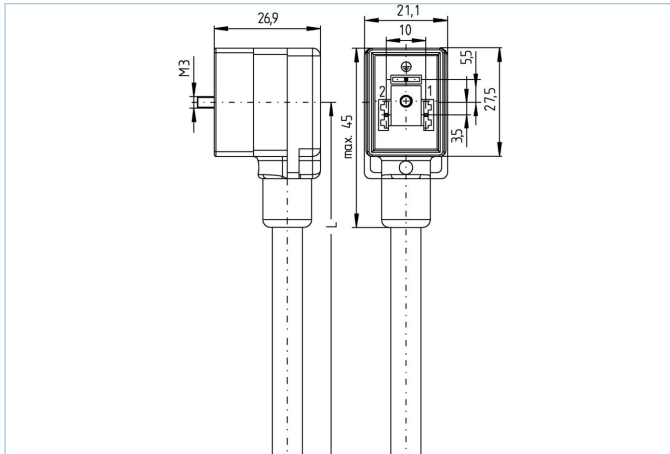

Ventilstecker, Bauform B, 2+PE, Sensor-/Aktorleitung

1 > BN

2 > BU

⊕ > GN/YE

Produktinformationen

Artikelbezeichnung	VB21-230.0-2/P00
Artikel-Nr.	8048842
Länge	2m
Zolltarif-Nr.	85444290
Step-Datei	VB21.stp
EAN	4047106008840

Technische Daten

Steckverbinder	Buchse, gewinkelt, Ventil B
Polzahl	2+PE
Pin-Belegung	1 BN, 2 BU, PE: GNYE
Bemessungsspannung	230V _{AC/DC}
Strombelastbarkeit pro Pin (bei 40°C)	10A
Isolationswiderstand	≥10 ⁹ Ω
Umgebungstemperatur	-30°C...+90°C
Material Kontakte	Metall, CuZn, versilbert
Material Kontakträger	Kunststoff, PA, BK
Material Griffkörper	Kunststoff, TPU, BK
Material Dichtung (Buchse)	Kunststoff, TPU
Schutzschaltung	ohne
Befestigungsschraube	Metall, CuZn, vernickelt
Bauform	B
Normen	DIN EN 175301-803
Schutzart (montiert)	IP65, IP67, IP68
Mechanische Lebensdauer	>100 Steckzyklen
Verschmutzungsgrad	3
Ausführung	gewinkelt

Außendurchmesser Mantel	6,2 +/- 0,1 mm
Material Leitungsmantel	PVC
Mantelfarbe	GY, ähnlich RAL7040
Aderquerschnitt	3 x 0,75 mm ²
Material Aderisolierung	PVC
Aderfarben	BN, BU, GNYE
Litzenaufbau	24 x 0,20 mm
Biegeradius (fest)	5 x Ø-Leitung
Biegeradius (bewegt)	10 x Ø-Leitung
Temperaturbereich (bewegt)	0°C...+80°C
Temperaturbereich (fest)	-25°C...+80°C
Nennspannung Leitung	240 V
Besondere Eigenschaften	gute Öl- und Chemikalienbeständigkeit, LABS-frei, ozonbeständig, recyclefähig, RoHS-konform, säure- u. laugenbeständig, seewasserbeständig, UV-beständig