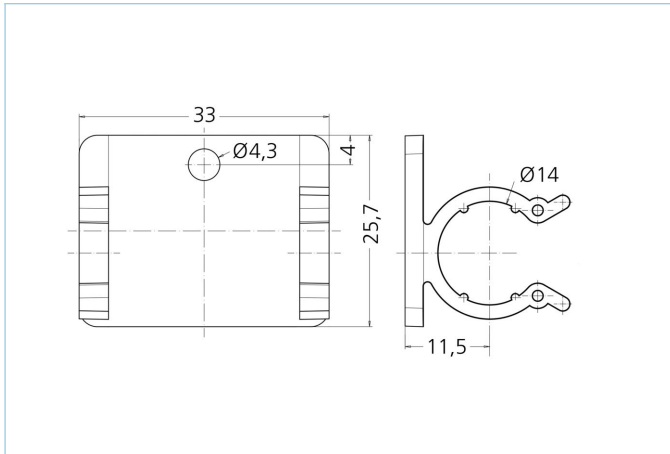

Mounting-set, M12, clips and screws M4x8, black

Product data

Item description	Befestigungs-Set M12 / Clip + Schrauben
Item-No.	8047664
Customs tariff-No.	39269097
Packaging unit	10
Step-File	Befestigungsclip_M12.stp
EAN	4047106158323

Technical data

Description	Clips + screws M4x8
Material	POM

Classification

eCl@ss 6.0	27261207
eCl@ss 7.0	27440210
eCl@ss 8.0	27440210
eCl@ss 9.0	27440210
ETIM 5.0	EC002310
ETIM 6.0	EC002310

Link to product