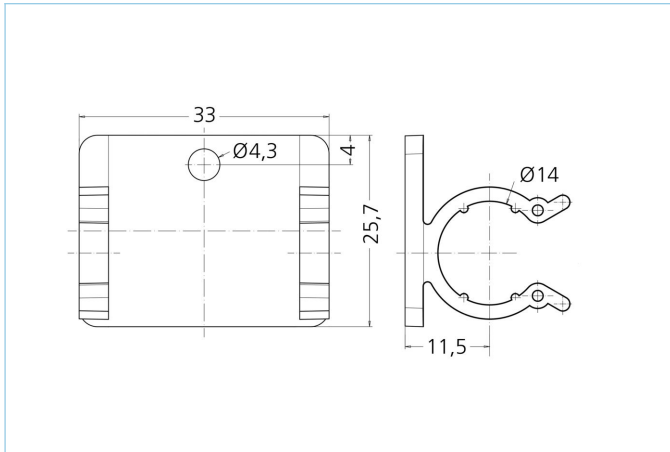

Befestigungsset, M12, Clips und Schrauben M4x8, schwarz

Produktinformationen

Artikelbezeichnung	Befestigungs-Set M12 / Clip + Schrauben
Artikel-Nr.	8047664
Zolltarif-Nr.	39269097
Verpackungseinheit	10
Step-Datei	Befestigungsclip_M12.stp
EAN	4047106158323

Technische Daten

Beschreibung	Clips + Schrauben M4x8
Material	POM

Klassifikationen

eCl@ss 6.0	27261207
eCl@ss 7.0	27440210
eCl@ss 8.0	27440210
eCl@ss 9.0	27440210
ETIM 5.0	EC002310
ETIM 6.0	EC002310

Link zum Produkt