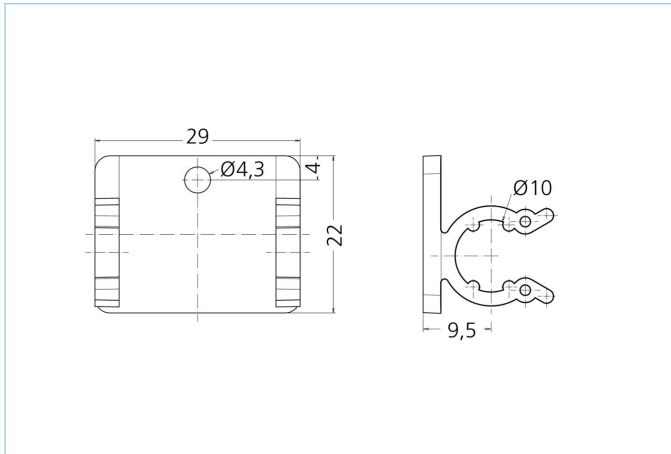

Befestigungsset, M8, Clips und Schrauben M4x8, schwarz

Produktinformationen

Artikelbezeichnung	Befestigungs-Set M8 / Clip + Schrauben
Artikel-Nr.	8047663
Zolltarif-Nr.	39269097
Verpackungseinheit	10
Step-Datei	Befestigungsclip_M8.stp
EAN	4047106158316

Technische Daten

Beschreibung	Clips + Schrauben M4x8
Material	POM

Klassifikationen

eCl@ss 6.0	27261207
eCl@ss 7.0	27440210
eCl@ss 8.0	27440210
eCl@ss 9.0	27440210
ETIM 5.0	EC002310
ETIM 6.0	EC002310

Link zum Produkt