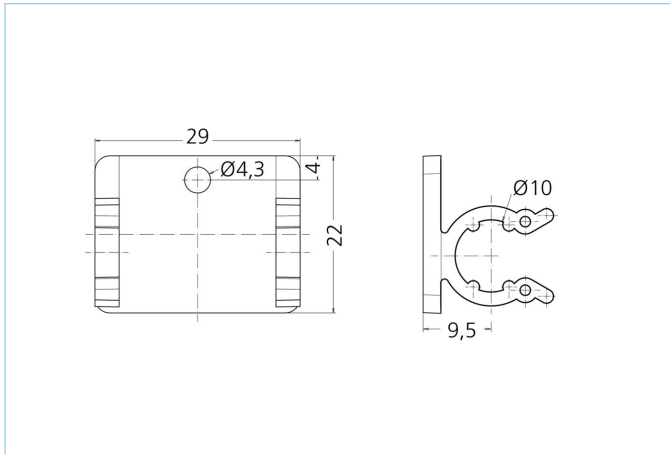

Befestigungsclip, M8

Produktinformationen

Artikelbezeichnung	Befestigungsclip M8
Artikel-Nr.	8047658
Zolltarif-Nr.	39269097
Verpackungseinheit	1
Step-Datei	Befestigungsclip_8047658.stp
EAN	4047106158293

Technische Daten

Beschreibung	1 Clip
Material	POM

Klassifikationen

eCl@ss 6.0	27261207
eCl@ss 7.0	27440210
eCl@ss 8.0	27440210
eCl@ss 9.0	27440210
ETIM 5.0	EC002310
ETIM 6.0	EC002310

Link zum Produkt

<https://www.escha.net/de/Produkte/Standard/Anschlusstechnik-Zubehoer/8047658>