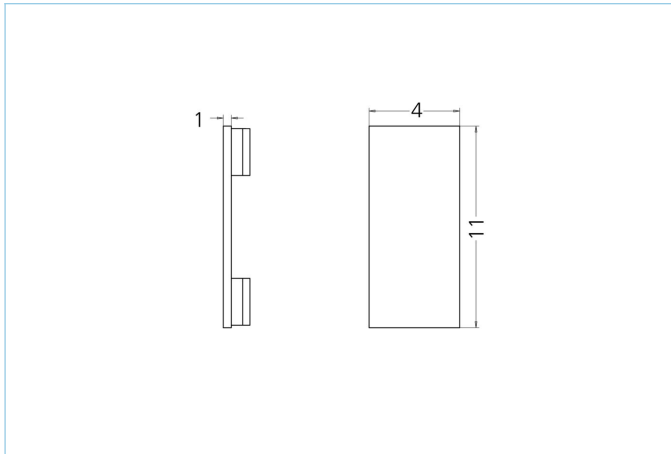

Labels, valve connector

Product data

Item description	Bezeichnungsschild Ventil B/BI/C/CI
Item-No.	8047109
Customs tariff-No.	39269097
Packaging unit	100
Step-File	Bezeichnungsschild_Ventil_B_BI_C_CI.stp
EAN	4047106158279