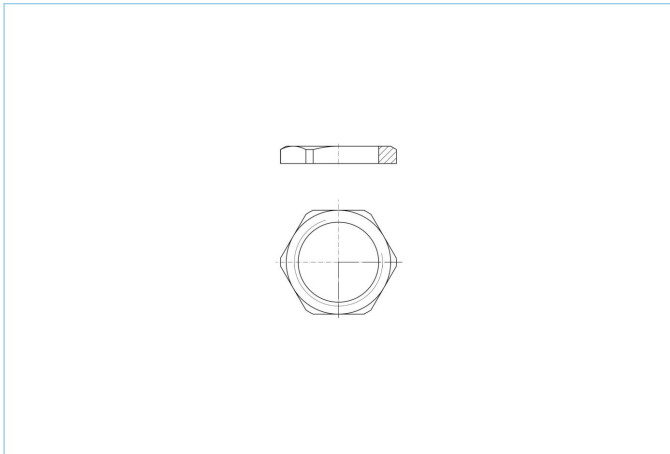

Ersatzmutter für Flansche, VPE 1

Produktinformationen

Artikelbezeichnung	Mutter M12x1 WFSF
Artikel-Nr.	8045651
Zolltarif-Nr.	73181900
Verpackungseinheit	1
Step-Datei	Mutter_M12x1_WFSFstp
EAN	4047106160135

Technische Daten

Schlüsselweite Befestigungsmutter	SW14
Befestigungsgewinde	M12x1
Material	Metall, CuZn, vernickelt
Für Flansch	M12 M12
Höhe	2,8mm

Klassifikationen

eCl@ss 6.0	27189234
eCl@ss 7.0	27189234
eCl@ss 8.0	27189234
eCl@ss 9.0	27189234
ETIM 5.0	EC002625
ETIM 6.0	EC002625