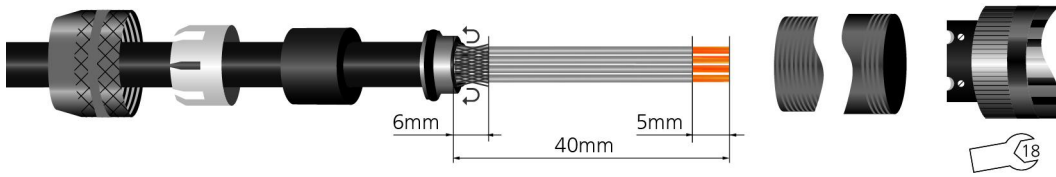

装配图

分类

eCl@ss 6.0	27260702
eCl@ss 7.0	27440102
eCl@ss 8.0	27440102
eCl@ss 9.0	27440102
ETIM 5.0	EC002635
ETIM 6.0	EC002635

产品链接

<https://www.escha.net/cn/8040236>