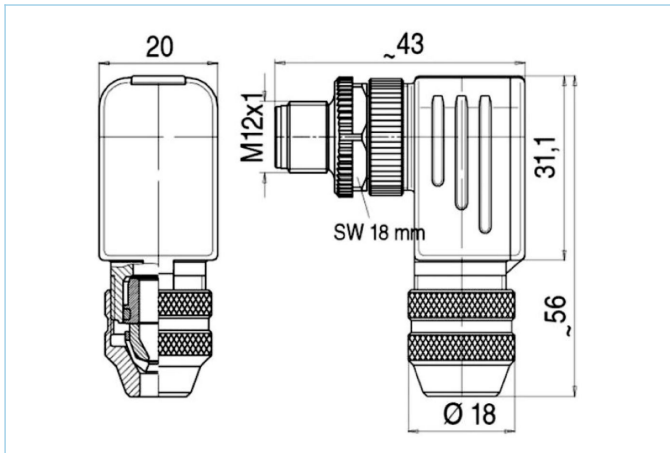

现场接线, M12, 公头, 弯型, 5针脚, B-编码, 螺丝夹紧连接, 屏蔽, 125V 4A

产品信息	
物料描述	PB-WWASCSW4.5K
物料编号	8040236
海关关税编码	85366990
Step-文件	PB-WWASCSW4.5K.stp
EAN	4047106002084
技术参数	
连接头	公头, 弯型, M12
针脚数	5
编码	B
额定电压	125V
电流负荷 (40°)	4A
绝缘电阻	≥10 ⁹ Ω
产品环境温度	-40°C...+85°C
触点材料	合金, 黄铜, 镀金
触头载体材料	塑料, PA, 黑色
夹紧基体材料	锌压铸, 镀镍
连接螺母材料	合金, GD-ZN, 镀镍
屏蔽	带屏蔽
连接横截面积	max. 0,75 mm ²
电缆出口	6...8 mm
连接类型	螺丝夹紧连接
标准	IEC 61076-2-101
防护等级 (安装好)	IP67
机械寿命周期	>100 插拔次数
污染等级	3
类型	弯型

装配图

分类

eCl@ss 6.0	27260702
eCl@ss 7.0	27440102
eCl@ss 8.0	27440102
eCl@ss 9.0	27440102
ETIM 5.0	EC002635
ETIM 6.0	EC002635

产品链接

<https://www.escha.net/cn/8040236>