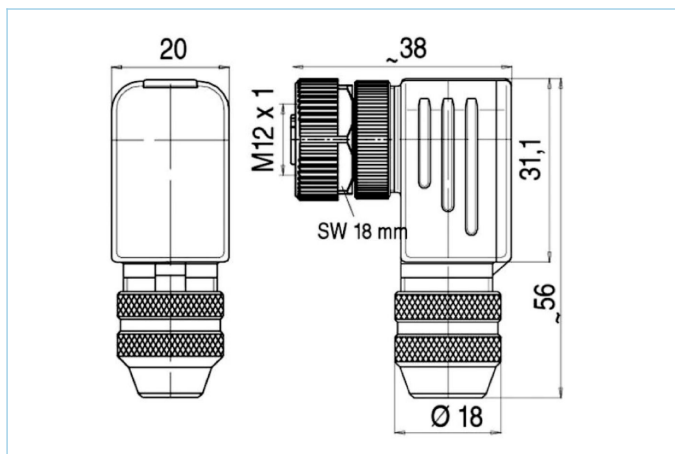

现场接线, M12, 母头, 弯型, 5针脚, B-编码, 螺丝夹紧连接, 屏蔽, 125V 4A

产品信息	
物料描述	PB-WWAKCSW4.5K
物料编号	8040235
海关关税编码	85366990
Step-文件	PB-WWAKCSW4.5K.stp
EAN	4047106002077
技术参数	
连接头	母头, 弯型, M12
针脚数	5
编码	B
额定电压	125V
电流负荷 (40°)	4A
绝缘电阻	≥10 <sup>6</sup> Ω
电阻	≤ 3mΩ
产品环境温度	-40°C...+85°C
触点材料	合金, 黄铜, 镀金
触头载体材料	塑料, PA, 黑色
夹紧基体材料	锌压铸, 镀镍
连接螺母材料	合金, GD-ZN, 镀镍
屏蔽	带屏蔽
连接横截面积	max. 0,75 mm <sup>2</sup>
电缆出口	6...8 mm
连接类型	螺丝夹紧连接
标准	IEC 61076-2-101
防护等级 (安装好)	IP67
机械寿命周期	>100 插拔次数
污染等级	3
类型	弯型

装配图

分类

eCl@ss 6.0	27260702
eCl@ss 7.0	27440102
eCl@ss 8.0	27440102
eCl@ss 9.0	27440102
ETIM 5.0	EC002635
ETIM 6.0	EC002635

产品链接

<https://www.escha.net/cn/8040235>