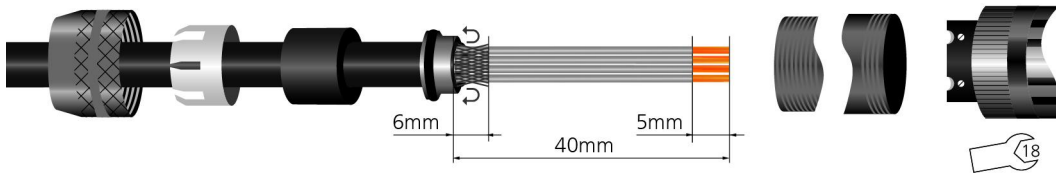

现场接线, M12, 母头, 弯型, 5针脚, B-编码, 螺丝夹紧连接, 屏蔽, 125V 4A

产品信息	
物料描述	PB-WWAKCSW4.5K
物料编号	8040235
海关关税编码	85366990
Step-文件	PB-WWAKCSW4.5K.stp
EAN	4047106002077
技术参数	
连接头	母头, 弯型, M12
针脚数	5
编码	B
额定电压	125V
电流负荷 (40°)	4A
绝缘电阻	≥10 <sup>6</sup> Ω
电阻	≤ 3mΩ
产品环境温度	-40°C...+85°C
触点材料	合金, 黄铜, 镀金
触头载体材料	塑料, PA, 黑色
夹紧基体材料	锌压铸, 镀镍
连接螺母材料	合金, GD-ZN, 镀镍
屏蔽	带屏蔽
连接横截面积	max. 0,75 mm <sup>2</sup>
电缆出口	6...8 mm
连接类型	螺丝夹紧连接
标准	IEC 61076-2-101
防护等级 (安装好)	IP67
机械寿命周期	>100 插拔次数
污染等级	3
类型	弯型

装配图

分类

eCl@ss 6.0	27260702
eCl@ss 7.0	27440102
eCl@ss 8.0	27440102
eCl@ss 9.0	27440102
ETIM 5.0	EC002635
ETIM 6.0	EC002635

产品链接

<https://www.escha.net/cn/8040235>