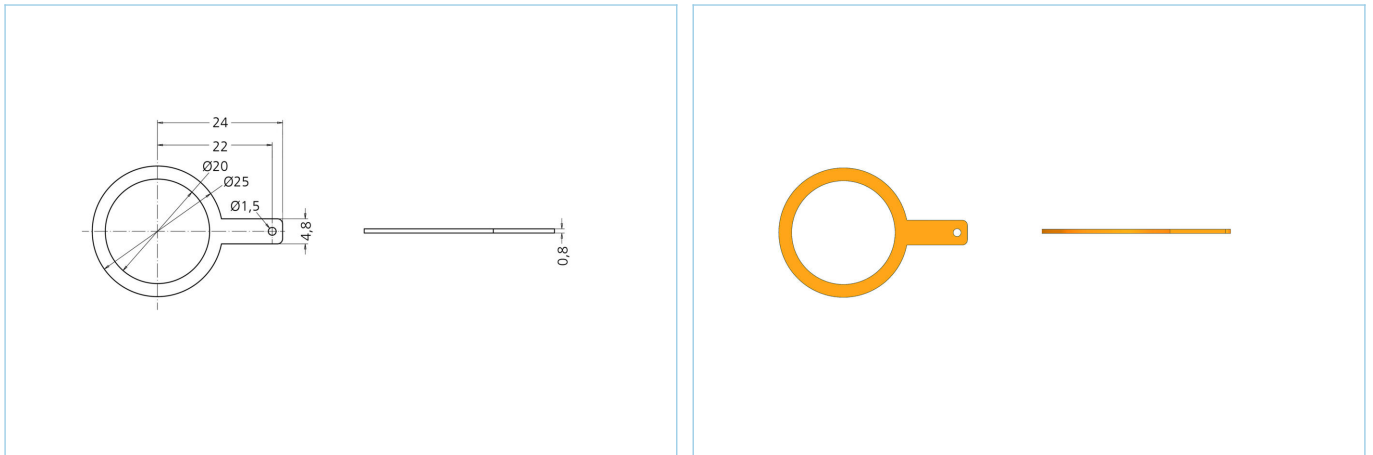

焊料标签, M20

产品信息

物料描述	Lötöse M20x1,5
物料编号	8036044
海关关税编码	73181900
包装设备	1
Step-文件	Loetoese_M20x1_5.stp
EAN	4047106158156

技术参数

描述	用于法兰外壳接地
材料	合金, 铜锌, 镀镍

分类

eCl@ss 6.0	27189234
eCl@ss 7.0	27189234
eCl@ss 8.0	27189234
eCl@ss 9.0	27189234
ETIM 5.0	EC002625
ETIM 6.0	EC002625