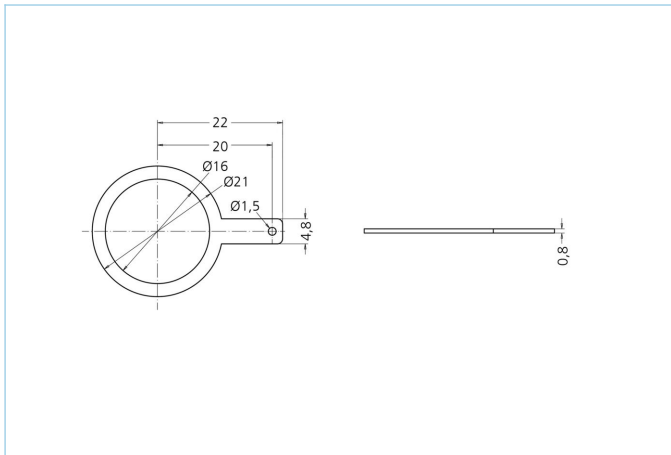

焊料标签, M16

产品信息

物料描述	Lötöse M16x1,5
物料编号	8036043
海关关税编码	73181900
包装设备	1
Step-文件	Loetoese_M16x1_5.stp
EAN	4047106158149

技术参数

描述	用于法兰外壳接地
材料	合金, 铜锌, 镀镍

分类

eCl@ss 6.0	27189234
eCl@ss 7.0	27189234
eCl@ss 8.0	27189234
eCl@ss 9.0	27189234
ETIM 5.0	EC002625
ETIM 6.0	EC002625