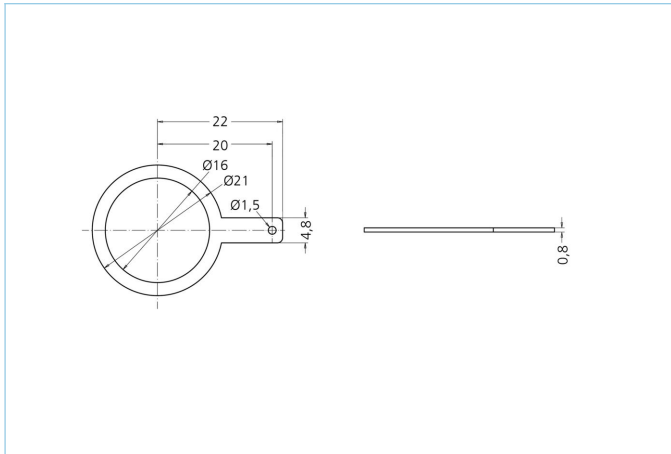

Lötöse, M16

Produktinformationen

Artikelbezeichnung	Lötöse M16x1,5
Artikel-Nr.	8036043
Zolltarif-Nr.	73181900
Verpackungseinheit	1
Step-Datei	Loetoese_M16x1_5.stp
EAN	4047106158149

Technische Daten

Beschreibung	zur Erdung von Flanschgehäusen
Material	Metall, CuZn, vernickelt

Klassifikationen

eCl@ss 6.0	27189234
eCl@ss 7.0	27189234
eCl@ss 8.0	27189234
eCl@ss 9.0	27189234
ETIM 5.0	EC002625
ETIM 6.0	EC002625

Link zum Produkt

<https://www.escha.net/de/Produkte/Standard/Anschlusstechnik-Zubehoer/8036043>