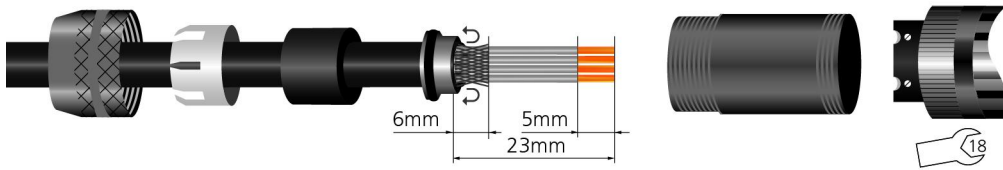

Konfektionierbar, M12, Stecker, gerade, 8-polig, Schraub-/Klemmanschluss, geschirmt, 30V 2A

Produktinformationen

Artikelbezeichnung	WASCS8K
Artikel-Nr.	8035192
Zolltarif-Nr.	85366990
Step-Datei	WASCS8K.stp
EAN	4047106000646

Technische Daten

Steckverbinder	Stecker, gerade, M12
Polzahl	8
Codierung	A
Bemessungsspannung	30V
Strombelastbarkeit pro Pin (bei 40°C)	2A
Isolationswiderstand	$\geq 10^9 \Omega$
Durchgangswiderstand	$\leq 3 m\Omega$
Umgebungstemperatur	-40°C...+85°C
Material Kontakte	Metall, CuZn, vergoldet
Material Kontaktträger	Kunststoff, PA, BK
Material Griffkörper	Zinkdruckguss, vernickelt
Material Überwurf	Metall, GD-ZN, vernickelt
Schirmung	mit Schirmung
Anschlussquerschnitt	max. 0,5 mm ²
Kabeldurchlass	6...8 mm
Anschlussart	Schraub-/Klemmanschluss
Normen	IEC 61076-2-101
Schutzart (montiert)	IP67
Mechanische Lebensdauer	>100 Steckzyklen
Verschmutzungsgrad	3
Ausführung	gerade

Montagezeichnung

Klassifikationen

eCl@ss 6.0	27260702
eCl@ss 7.0	27440102
eCl@ss 8.0	27440102
eCl@ss 9.0	27440102
ETIM 5.0	EC002635
ETIM 6.0	EC002635

Link zum Produkt

<https://www.escha.net/de/Produkte/Standard/Konfektionierbare-Steckverbinder/8035192>