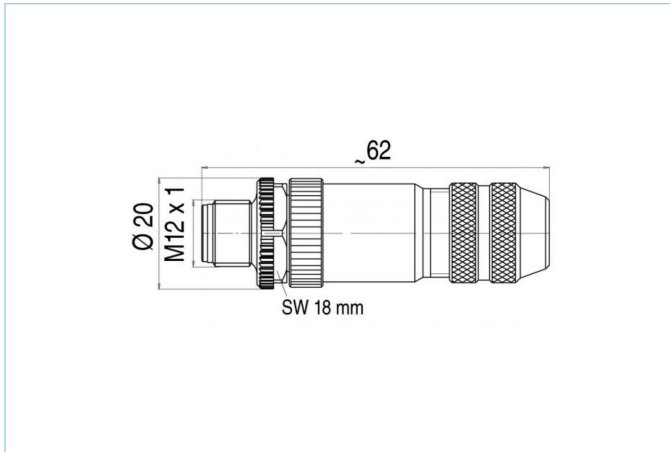

Konfektionierbar, M12, Stecker, gerade, 8-polig, Schraub-/Klemmanschluss, geschirmt, 30V 2A

Produktinformationen

Artikelbezeichnung	WASCS8K
Artikel-Nr.	8035192
Zolltarif-Nr.	85366990
Step-Datei	WASCS8K.stp
EAN	4047106000646

Technische Daten

Steckverbinder	Stecker, gerade, M12
Polzahl	8
Codierung	A
Bemessungsspannung	30V
Strombelastbarkeit pro Pin (bei 40°C)	2A
Isolationswiderstand	$\geq 10^9 \Omega$
Durchgangswiderstand	$\leq 3 m\Omega$
Umgebungstemperatur	-40°C...+85°C
Material Kontakte	Metall, CuZn, vergoldet
Material Kontaktträger	Kunststoff, PA, BK
Material Griffkörper	Zinkdruckguss, vernickelt
Material Überwurf	Metall, GD-ZN, vernickelt
Schirmung	mit Schirmung
Anschlussquerschnitt	max. 0,5 mm ²
Kabeldurchlass	6...8 mm
Anschlussart	Schraub-/Klemmanschluss
Normen	IEC 61076-2-101
Schutzart (montiert)	IP67
Mechanische Lebensdauer	>100 Steckzyklen
Verschmutzungsgrad	3
Ausführung	gerade