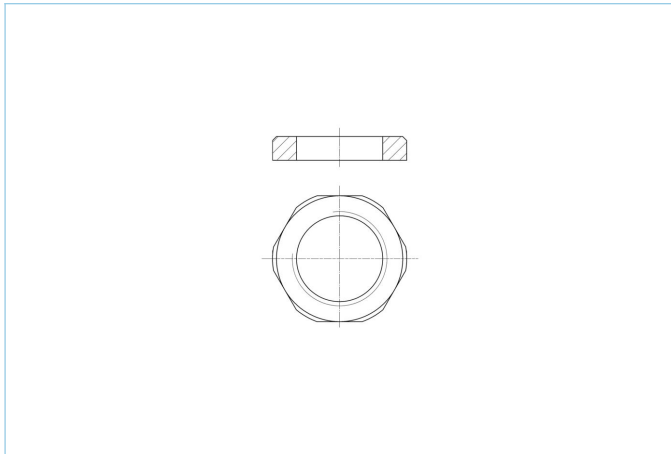

Ersatzmutter für Flansche, M20, SW24

Produktinformationen

Artikelbezeichnung	Sechskantmutter M20x1,5, SW24
Artikel-Nr.	8029360
Zolltarif-Nr.	73181900
Verpackungseinheit	1
Step-Datei	Sechskantmutter_M20x1_5_SW24.stp
EAN	4047106158132

Technische Daten

Schlüsselweite Befestigungsmutter	SW24
Befestigungsgewinde	M20x1,5
Material	Metall, CuZn, vernickelt
Für Flansch	M12 M20x1,5
Höhe	3,0mm

Klassifikationen

eCl@ss 6.0	27189234
eCl@ss 7.0	27189234
eCl@ss 8.0	27189234
eCl@ss 9.0	27189234
ETIM 5.0	EC002625
ETIM 6.0	EC002625