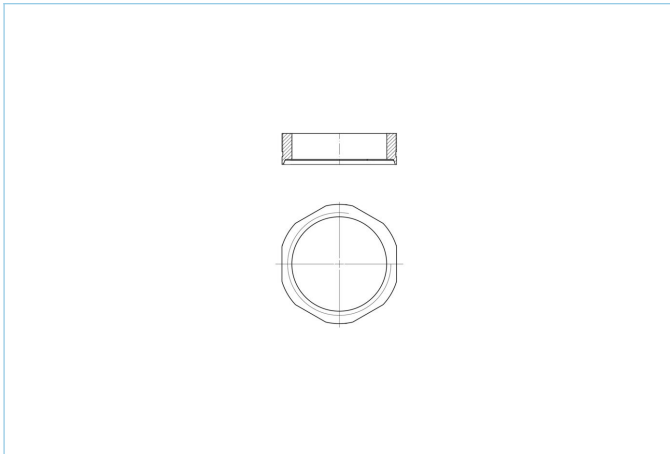

Ersatzmutter für Flansche, M20, SW22

Produktinformationen

Artikelbezeichnung	Sechskantmutter M20x1,5, SW22
Artikel-Nr.	8027492
Zolltarif-Nr.	73181900
Verpackungseinheit	1
Step-Datei	Sechskantmutter_M20x1_5_SW22.stp
EAN	4047106158125

Technische Daten

Schlüsselweite Befestigungsmutter	SW22
Befestigungsgewinde	M20x1,5
Material	Metall, CuZn, vernickelt
Für Flansch	M12 FKD, FSD, M20
Höhe	6,0mm

Klassifikationen

eCl@ss 6.0	27189234
eCl@ss 7.0	27189234
eCl@ss 8.0	27189234
eCl@ss 9.0	27189234
ETIM 5.0	EC002625
ETIM 6.0	EC002625