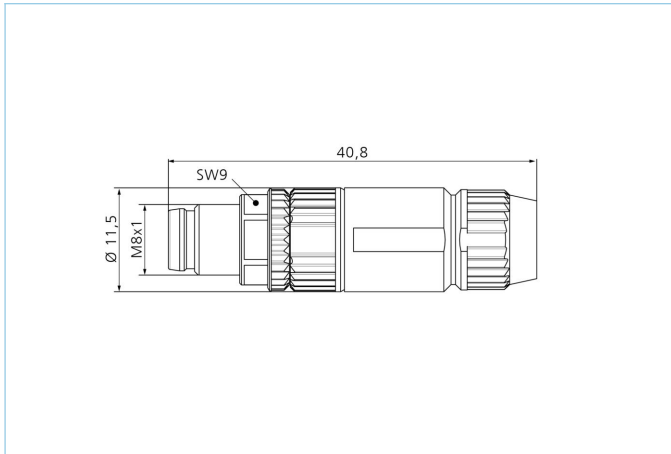

Konfektionierbar, M8, Stecker, gerade, 3-polig, Schneid-/Klemmanschluss, 32V 4A

Produktinformationen

Artikelbezeichnung	SSPC3S
Artikel-Nr.	8019720
Zolltarif-Nr.	85366990
Step-Datei	SSPC3S.stp
EAN	4047106055943

Technische Daten

Steckverbinder	Stecker, gerade, M8
Polzahl	3
Codierung	A
Bemessungsspannung	32V
Strombelastbarkeit pro Pin (bei 40°C)	4A
Isolationswiderstand	$\geq 10^9 \Omega$
Durchgangswiderstand	$\leq 10 \text{ m}\Omega$
Umgebungstemperatur	-40°C...+85°C
Material Kontakte	Metall, CuZn, vergoldet
Material Kontaktträger	Kunststoff, PA, BK
Material Griffkörper	Zinkdruckguss, vernickelt
Material Überwurf	Metall, GD-ZN, vernickelt
Anschlussquerschnitt	0,14...0,34 mm ² AWG26...22
Kabeldurchlass	2,5...5,1 mm
Anschlussart	Schneid-/Klemmanschluss
Normen	IEC 61076-2-104
Schutzart (montiert)	IP67
Mechanische Lebensdauer	>100 Steckzyklen
Verschmutzungsgrad	3
Ausführung	gerade