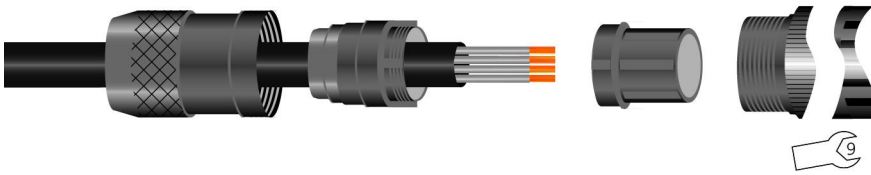

Konfektionierbar, M8, Stecker, gerade, 3-polig, Schneid-/Klemmanschluss, 32V 4A

Produktinformationen

Artikelbezeichnung	SSPC3S
Artikel-Nr.	8019720
Zolltarif-Nr.	85366990
Step-Datei	SSPC3S.stp
EAN	4047106055943

Technische Daten

Steckverbinder	Stecker, gerade, M8
Polzahl	3
Codierung	A
Bemessungsspannung	32V
Strombelastbarkeit pro Pin (bei 40°C)	4A
Isolationswiderstand	$\geq 10^9 \Omega$
Durchgangswiderstand	$\leq 10 \text{ m}\Omega$
Umgebungstemperatur	-40°C...+85°C
Material Kontakte	Metall, CuZn, vergoldet
Material Kontaktträger	Kunststoff, PA, BK
Material Griffkörper	Zinkdruckguss, vernickelt
Material Überwurf	Metall, GD-ZN, vernickelt
Anschlussquerschnitt	0,14...0,34 mm ² AWG26...22
Kabeldurchlass	2,5...5,1 mm
Anschlussart	Schneid-/Klemmanschluss
Normen	IEC 61076-2-104
Schutzart (montiert)	IP67
Mechanische Lebensdauer	>100 Steckzyklen
Verschmutzungsgrad	3
Ausführung	gerade

Montagezeichnung**Klassifikationen**

eCl@ss 6.0	27260702
eCl@ss 7.0	27440102
eCl@ss 8.0	27440102
eCl@ss 9.0	27440102
ETIM 5.0	EC002635
ETIM 6.0	EC002635

Link zum Produkt

<https://www.escha.net/de/Produkte/Standard/Konfektionierbare-Steckverbinder/8019720>