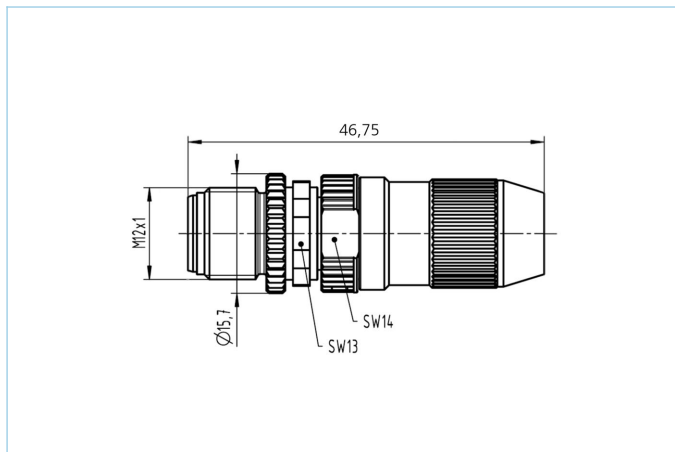

现场接线, M12, 公头, 直型, 4针脚, 绝缘层剥离连接, 32V 4A

产品信息	
物料描述	WASC4S
物料编号	8019716
海关关税编码	85366990
Step-文件	WASC4S.stp
EAN	4047106055981
技术参数	
连接头	公头, 直型, M12
针脚数	4
编码	A
额定电压	32V
电流负荷 (40°)	4A
绝缘电阻	≥10 ⁶ Ω
电阻	≤ 10mΩ
产品环境温度	-40°C...+85°C
触点材料	合金, 铜, 镀金
触头载体材料	塑料, PA, 黑色
夹紧基体材料	塑料, PA, 黑色
连接横截面积	0,14...0,34 mm ² AWG26...22
电缆出口	2,9...5,1 mm
连接类型	绝缘层剥离连接
标准	IEC 61076-2-101
防护等级 (安装好)	IP67
机械寿命周期	>100 插拔次数
污染等级	3
类型	直型

装配图

分类

eCl@ss 6.0	27260702
eCl@ss 7.0	27440102
eCl@ss 8.0	27440102
eCl@ss 9.0	27440102
ETIM 5.0	EC002635
ETIM 6.0	EC002635

产品链接

<https://www.escha.net/cn/8019716>