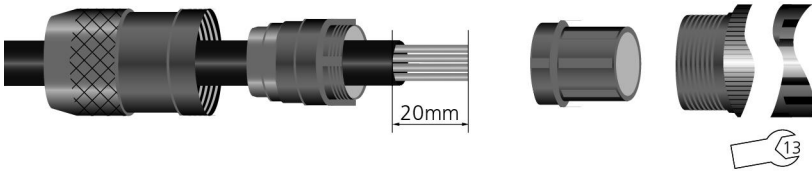

现场接线, M12, 公头, 直型, 4针脚, 绝缘层剥离连接, 32V 4A

产品信息	
物料描述	WASC4S
物料编号	8019716
海关关税编码	85366990
Step-文件	WASC4S.stp
EAN	4047106055981
技术参数	
连接头	公头, 直型, M12
针脚数	4
编码	A
额定电压	32V
电流负荷 (40°)	4A
绝缘电阻	≥10 ⁶ Ω
电阻	≤ 10mΩ
产品环境温度	-40°C...+85°C
触点材料	合金, 铜, 镀金
触头载体材料	塑料, PA, 黑色
夹紧基体材料	塑料, PA, 黑色
连接横截面积	0,14...0,34 mm ² AWG26...22
电缆出口	2,9...5,1 mm
连接类型	绝缘层剥离连接
标准	IEC 61076-2-101
防护等级 (安装好)	IP67
机械寿命周期	>100 插拔次数
污染等级	3
类型	直型

装配图

分类

eCl@ss 6.0	27260702
eCl@ss 7.0	27440102
eCl@ss 8.0	27440102
eCl@ss 9.0	27440102
ETIM 5.0	EC002635
ETIM 6.0	EC002635

产品链接

<https://www.escha.net/cn/8019716>