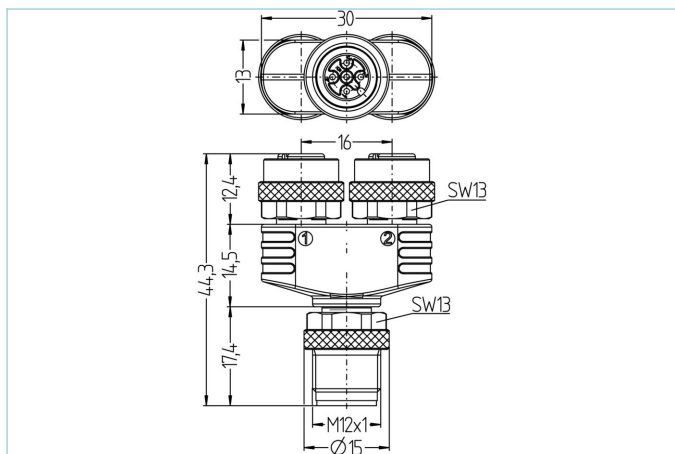

Y型分离器, M12, 公头, 直型, 5针脚, M12, 母头, 直型, 5针脚, M12, 母头, 直型, 5针脚

产品信息			
物料描述	Y-WAS5-2WAK5.4/S55		
物料编号	8018720		
海关关税编码	85366990		
EAN	4047106059194		
技术参数	输出_0	输出_1	输出_2
连接	公头, M12	母头, M12	母头, M12
触点材料	合金, 铜锌, 镀金	合金, 铜锌, 镀金	合金, 铜锌, 镀金
触头载体材料	塑料, TPU, 黑色	塑料, TPU, 黑色	塑料, TPU, 黑色
连接螺母材料	合金, 铜锌, 镀镍	合金, 铜锌, 镀镍	合金, 铜锌, 镀镍
额定电压	60V	60V	60V
编码	A	A	A
针脚数	5	5	5
电流负荷 (40°)	4	4A	4A
绝缘电阻	≥10 ⁹ Ω		
产品环境温度	-30°C...+90°C		
夹紧基体材料	塑料, TPU, 蓝色		
密封(母头)材料	FPM/FKM		
机械寿命周期	>100 插拔次数		
标准	IEC 61076-2-101/-104		
防护等级 (安装好)	IP65, IP67, IP68		
污染等级	3		