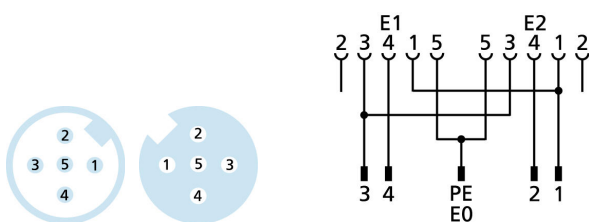

Y型分离器, M12, 公头, 直型, 5针脚, M12, 母头, 直型, 5针脚, M12, 母头, 直型, 5针脚

产品信息			
物料描述	Y-WAS5-2WAK5.4/S55		
物料编号	8018720		
海关关税编码	85366990		
EAN	4047106059194		
技术参数	输出_0	输出_1	输出_2
连接	公头, M12	母头, M12	母头, M12
触点材料	合金, 铜锌, 镀金	合金, 铜锌, 镀金	合金, 铜锌, 镀金
触头载体材料	塑料, TPU, 黑色	塑料, TPU, 黑色	塑料, TPU, 黑色
连接螺母材料	合金, 铜锌, 镀镍	合金, 铜锌, 镀镍	合金, 铜锌, 镀镍
额定电压	60V	60V	60V
编码	A	A	A
针脚数	5	5	5
电流负荷 (40°)	4	4A	4A
绝缘电阻	≥10 ⁹ Ω		
产品环境温度	-30°C...+90°C		
夹紧基体材料	塑料, TPU, 蓝色		
密封(母头)材料	FPM/FKM		
机械寿命周期	>100 插拔次数		
标准	IEC 61076-2-101/-104		
防护等级 (安装好)	IP65, IP67, IP68		
污染等级	3		