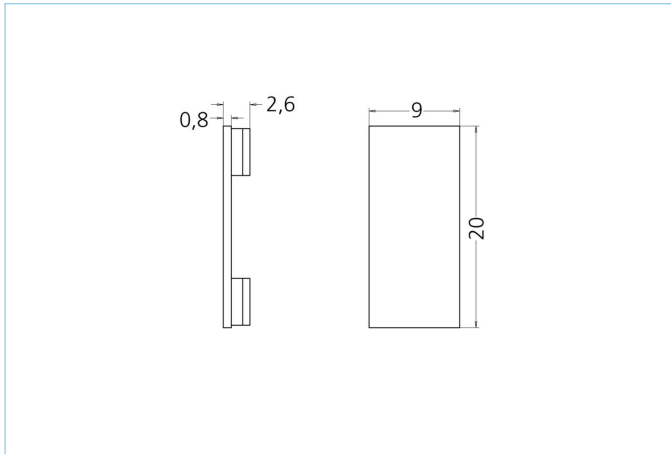

### Produktinformationen

Artikelbezeichnung	Bezeichnungsschild M12 Verteiler
Artikel-Nr.	8015002
Zolltarif-Nr.	39269097
Verpackungseinheit	100
Step-Datei	Bezeichnungsschild_M12_Verteilerstp
EAN	4047106072384

### Technische Daten

Bauform	M12
Farbe	WH, ähnlich RAL9002