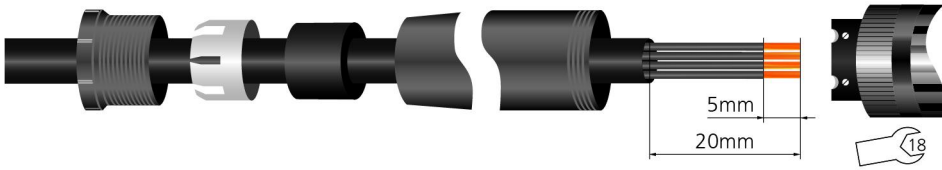

现场接线, M12, 公头, 弯型, 4针脚, 螺丝夹紧连接, 250V 4A

产品信息	
物料描述	WWASC4K
物料编号	8004806
海关关税编码	85366990
Step-文件	WWASC4K.stp
EAN	4047106108229
技术参数	
连接头	公头, 弯型, M12
针脚数	4
编码	A
额定电压	250V
电流负荷 (40°)	4A
绝缘电阻	≥10 <sup>9</sup> Ω
电阻	≤ 8mΩ
产品环境温度	-40°C...+85°C
触点材料	合金, 黄铜, 磷青铜锌
触头载体材料	塑料, PA, 黑色
夹紧基体材料	塑料, PBT/PA, 黑色
连接螺母材料	合金, GD-ZN, 镀镍
连接横截面积	max. 0,75 mm <sup>2</sup>
电缆出口	4...6 mm
连接类型	螺丝夹紧连接
标准	IEC 61076-2-101
防护等级 (安装好)	IP67
机械寿命周期	>50 插拔次数
污染等级	3
类型	弯型

## 装配图