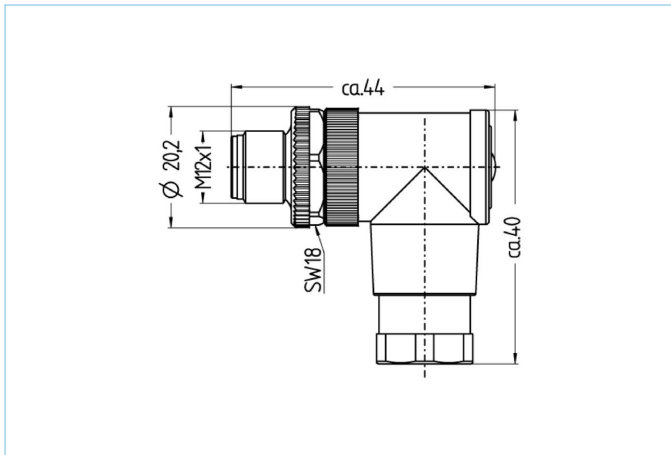

现场接线, M12, 公头, 弯型, 4针脚, 螺丝夹紧连接, 250V 4A

产品信息	
物料描述	WWASC4K
物料编号	8004806
海关关税编码	85366990
Step-文件	WWASC4K.stp
EAN	4047106108229
技术参数	
连接头	公头, 弯型, M12
针脚数	4
编码	A
额定电压	250V
电流负荷 (40°)	4A
绝缘电阻	≥10 <sup>9</sup> Ω
电阻	≤ 8mΩ
产品环境温度	-40°C...+85°C
触点材料	合金, 黄铜, 磷青铜锌
触头载体材料	塑料, PA, 黑色
夹紧基体材料	塑料, PBT/PA, 黑色
连接螺母材料	合金, GD-ZN, 镀镍
连接横截面积	max. 0,75 mm <sup>2</sup>
电缆出口	4...6 mm
连接类型	螺丝夹紧连接
标准	IEC 61076-2-101
防护等级 (安装好)	IP67
机械寿命周期	>50 插拔次数
污染等级	3
类型	弯型

## 装配图